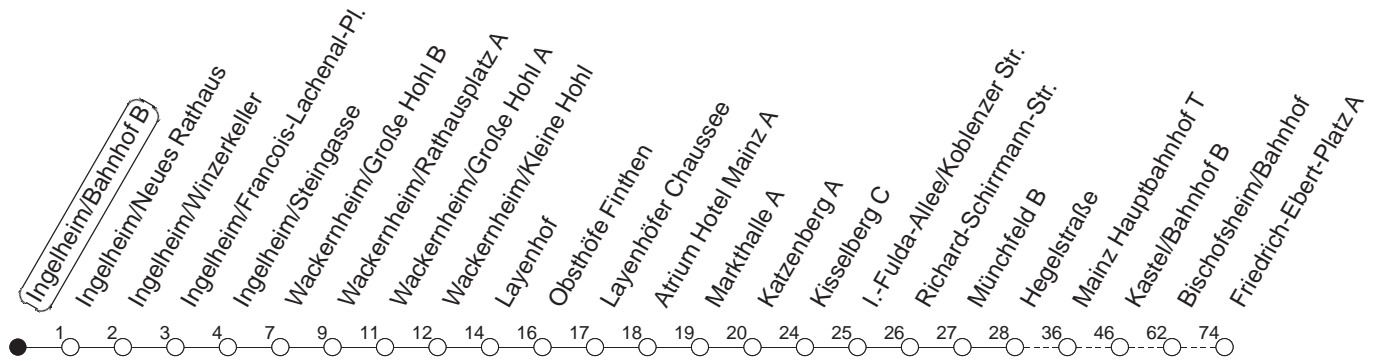

91

Ingelheim/Bahnhof B

BUS

→ Ginsheim/Fr.-Ebert-Platz
über Wackernheim - Mainz

🕒	Nächte auf Mo.-Fr.	Nächte auf Sa.	Nächte auf Sonn-/Feiertage	Besondere Feiertage*
22	49			49
23				
0		49	49	
1				
2		19	19	

gültig ab: 01.04.22

* Diese Spalte gilt in den Nächten Karfreitag auf Karsamstag; Ostersonntag auf Ostermontag; Pfingstsonntag auf Pfingstmontag; 02. auf 03.10.22.

Weitere Infos im Verkehrs Center Mainz (Tel. 0 61 31 - 12 77 77) und www.mainzer-mobilitaet.de