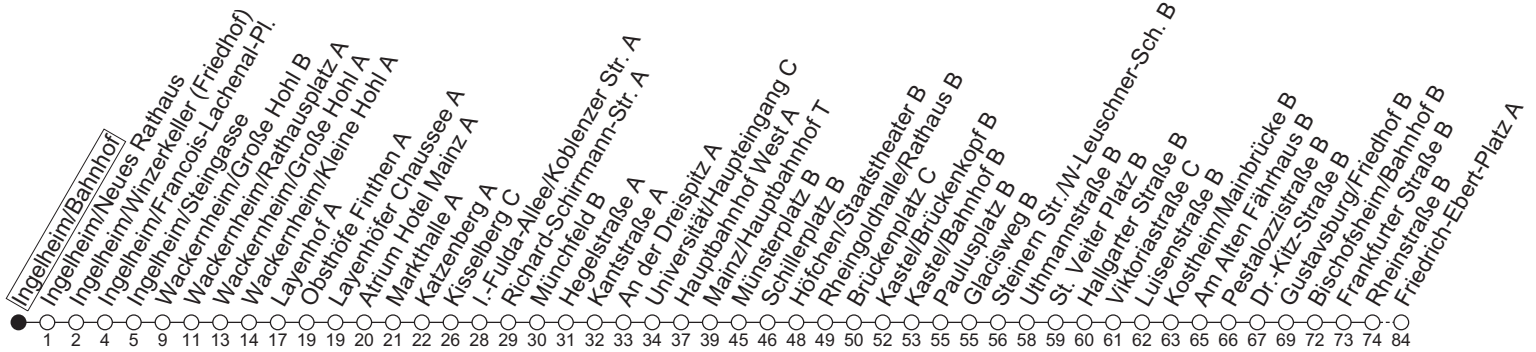

91

Ingelheim/Bahnhof

→ Ginsheim/Friedrich-Ebert-Platz A

	Nächte Mo./Di. bis Do./Fr.	Nacht Freitag auf Samstag	Samstag	Sonn-/Feiertag
6			44	
7				
8				44
9				
10				
11				
12				
13				
14				
15				
16				
17				
18				
19				
20				
21				
22	46	46	46	46
23		46	46	
0				
1		16	16	
2		16	16	

gültig ab: 13.04.2026

In Nächten vor Feiertagen gilt auf dieser Linie der Freitagsfahrplan

Weitere Informationen im Verkehrs-Center Mainz (Tel. 0 61 31 - 12 77 77) und www.mainzer-mobilitaet.de