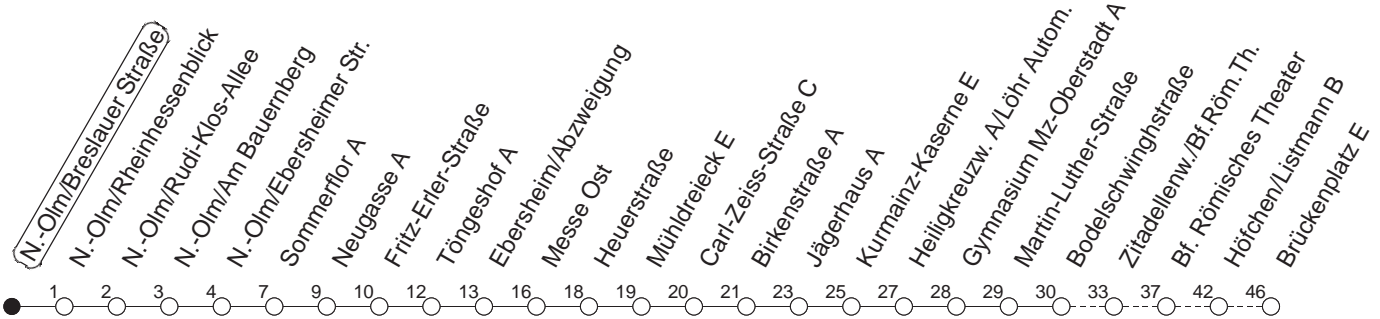

66

Nieder-Olm/Breslauer Straße

BUS

→ Mainz/Brückenplatz

🕒	Mo.-Fr. (Schule)		Mo.-Fr. (Ferien)		Samstag		Sonn-/Feiertag
6	16	46	16	46			
7	16	46	16	46			
8	16	50 _M	16	55 _M			
9	20 _M	50 _M	25 _M	55 _M	25 _M	55 _M	
10	20 _M	50 _M	25 _M	55 _M	25 _M	55 _M	
11	20 _M	50 _M	25 _M	55 _M	25 _M	55 _M	
12	20 _M	49	25 _M	49	25 _M	55 _M	
13	19	49	19	49	25 _M	55 _M	
14	19	49	19	49	25 _M	55 _M	
15	19	49	19	49	25 _M	55 _M	
16	19	49	19	49	25 _M	55 _M	
17	19	49	19	49	25 _M	55 _M	
18	24 _M	54 _M	24 _M	54 _M	25 _M	55 _M	
19	24 _M		24 _M		28 _M		
20	04 _M		04 _M				

M : Nur bis Mühlendreieck

gültig ab: 17.10.22

Ferien in Rheinland-Pfalz: 11.04. - 22.04. / 27.05. / 17.06. / 25.07. - 02.09. / 17.10. - 31.10.22.

Weitere Infos im Verkehrs Center Mainz (Tel. 0 61 31 - 12 77 77) und www.mainzer-mobilitaet.de