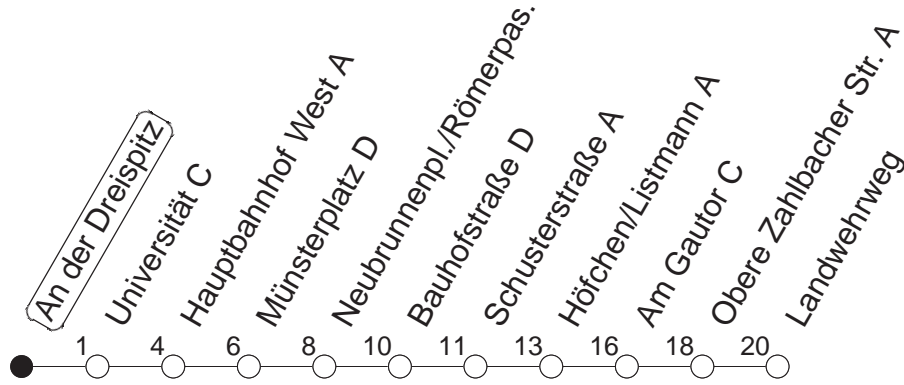

78

An der Dreispitz

BUS

→ Oberstadt/Landwehrweg

🕒	Mo.-Fr. (Schule)			Mo.-Fr. (Ferien)			Samstag		Sonn-/Feiertag
6	58			58					
7	28	58		28	58				
8	28	58		28	58				
9	28	58		28	58		28	58	
10	28	58		28	58		28	58	
11	28	58		28	58		28	58	
12	28	58		28	58		28	58	
13	28			28			28	58	
14	03	28	58	03	28	58	28	58	
15	28	58		28	58		28	58	
16	28	58		28	58		28	58	
17	28	58		28	58		28	58	
18	28	58		28	58		28		
19	28			28					

gültig ab: 13.12.20

Ferien in RLP: 21.12.20-06.01.21 / 29.03.-06.04. / 25.05.-02.06. / 19.07.-27.08. / 11.10.-22.10.21.

Weitere Infos im Verkehrs Center Mainz (Tel. 0 61 31 - 12 77 77) und www.mainzer-mobilitaet.de