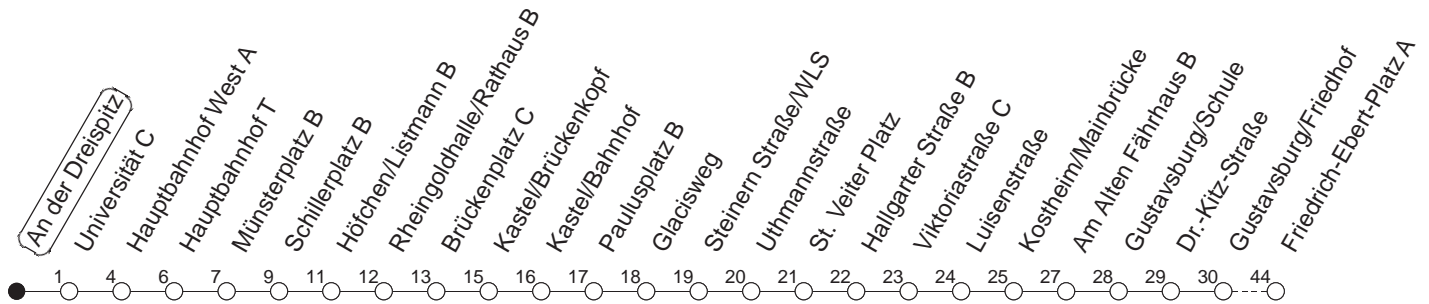

91

An der Dreispitz

BUS

→ Ginsheim/
Friedrich-Ebert-Platz

🕒	Nächte auf Mo.-Fr.	Nächte auf Sa.	Nächte auf Sonn-/Feiertage	Besondere Feiertage*
22	49			49
23	19 49			19 49
0	49	49	49	49
1		19 49	19 49	49
2		49	49	49
3		49 _H	49 _H	49 _H
4		49 _H	49 _H	49 _H
5		49	49	49
6			49	49 _{So}
7			49	49 _{So}

H : Nur bis Hauptbahnhof

So : Nicht an Samstagmorgen

gültig ab: 13.12.20

* Nächte 25. auf 26. u. 26. auf 27.12.; 01. auf 02.01.; Karfreitag auf -samstag; Ostersonntag auf -montag; 01. auf 02.05; Pfingstsonntag auf -montag