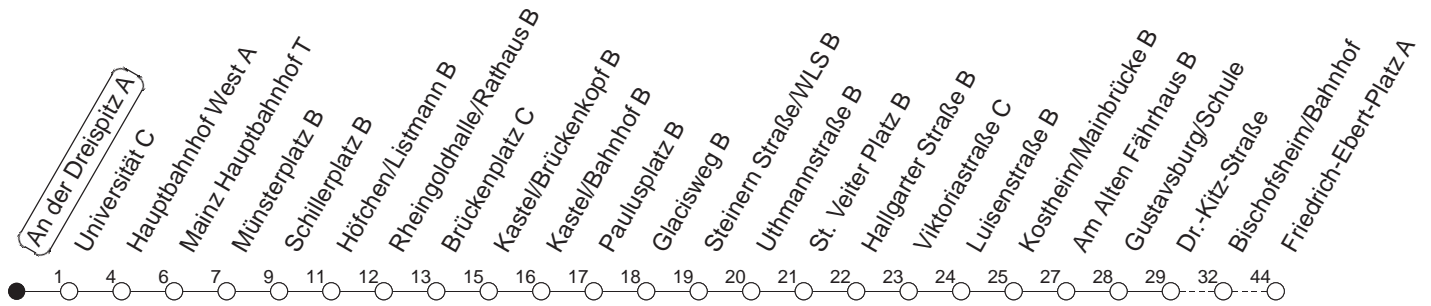

## An der Dreispitz A

BUS

→ Ginsheim/  
Friedrich-Ebert-Platz

🕒	Montag bis Donnerstag	Freitag	Samstag	Sonn- und Feiertag	
5			49	49	
6				49	
7				49	
8					
9					
10					
11					
12					
13					
14					
15					
16					
17					
18					
19					
20					
21					
22	49			49	
23	19	49	49	19	49
0	49	19	49	19	49
1		49	49		
2		49	49		
3		49 <sup>H</sup>	49 <sup>H</sup>		
4		49 <sup>H</sup>	49 <sup>H</sup>		

H : Nur bis Hauptbahnhof

gültig ab: ab 11.12.2022

In Nächten vor Feiertagen gilt auf dieser Linie der Freitagsfahrplan.

Weitere Infos im Verkehrs Center Mainz (Tel. 0 61 31 - 12 77 77) und [www.mainzer-mobilitaet.de](http://www.mainzer-mobilitaet.de)