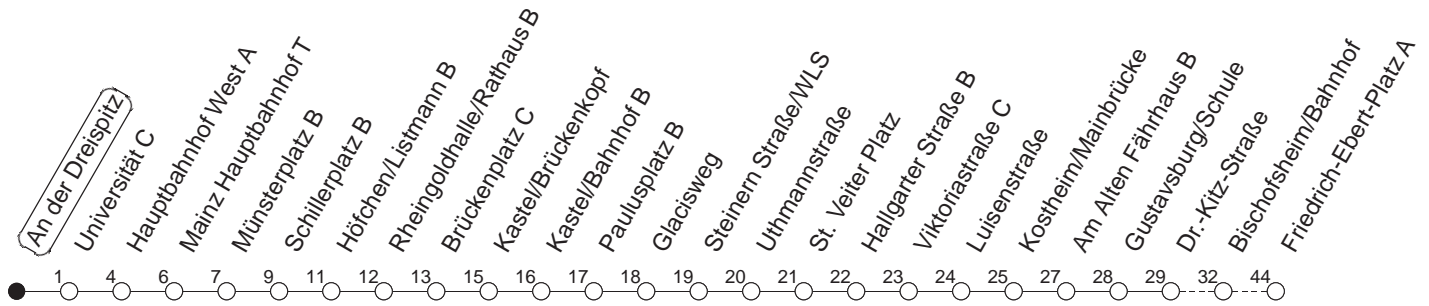

91

An der Dreispitz

BUS

→ Ginsheim/
Friedrich-Ebert-Platz

🕒	Nächte auf Mo.-Fr.	Nächte auf Sa.	Nächte auf Sonn-/Feiertage	Besondere Feiertage*
22	49			49
23	19 49			19 49
0	49	49	49	49
1		19 49	19 49	49
2		49	49	49
3		49 _H	49 _H	49 _H
4		49 _H	49 _H	49 _H
5		49	49	49
6			49	49 _n
7			49	49 _n

H : Nur bis Hauptbahnhof

n : Nicht am Morgen des Karsamstags

gültig ab: 01.04.22

* Diese Spalte gilt in den Nächten Karfreitag auf Karsamstag; Ostersonntag auf Ostermontag; Pfingstsonntag auf Pfingstmontag; 02. auf 03.10.22.