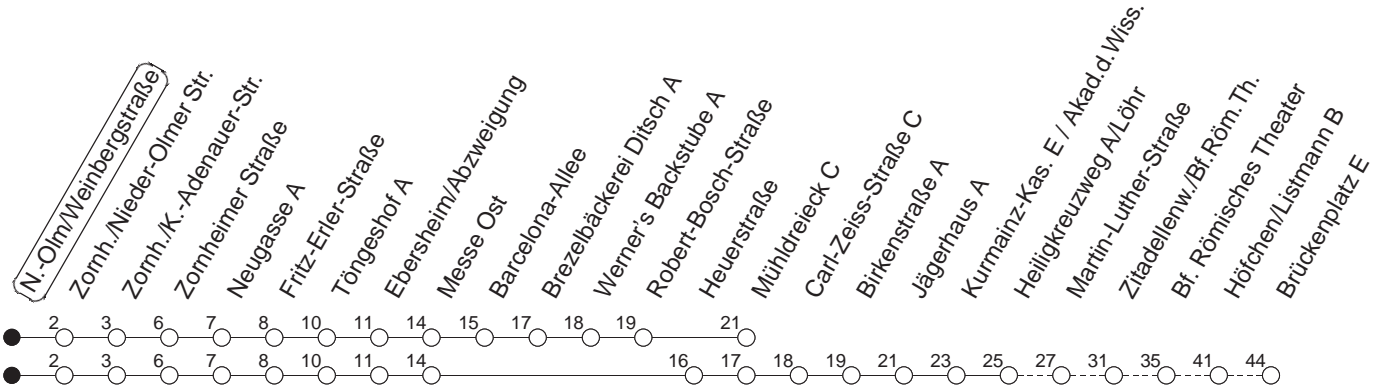

66

Nieder-Olm/Weinbergstraße

BUS

→ Mainz/Brückenplatz

🕒	Mo.-Fr. (Schule)	Mo.-Fr. (Ferien)	Samstag	Sonn-/Feiertag
6	33	33		
7	03	33		
8	03	33		
9	07 _M	37 _M	07 _M	37 _M
10	07 _M	37 _M	07 _M	37 _M
11	07 _M	37 _M	07 _M	37 _M
12	07 _M	37 _M	07 _M	37 _M
13	06	32 _b	06	32 _b
14	02 _b	32 _b	02 _b	32 _b
15	02 _b	36	02 _b	36
16	02 _b	32 _b	02 _b	32 _b
17	02 _b	32 _b	02 _b	32 _b
18	02 _b	37 _M	02 _b	37 _M
19	07 _M	46 _M	12 _M	46 _M
20	16 _{Mb}	16 _{Mb}		

M : Nur bis Mühl dreieck, über Heuerstraße
 b : Über Robert-Bosch-Straße

Mb : Nur bis Mühl dreieck, über Robert-Bosch-Straße

gültig ab: 13.12.20

Ferien Mainz: 21.12.20-05.01.21 / 15./16.02. / 29.03.-06.04. / 25.05.-04.06. / 14.05. / 19.07.-27.08. / 11.10.-22.10.21.