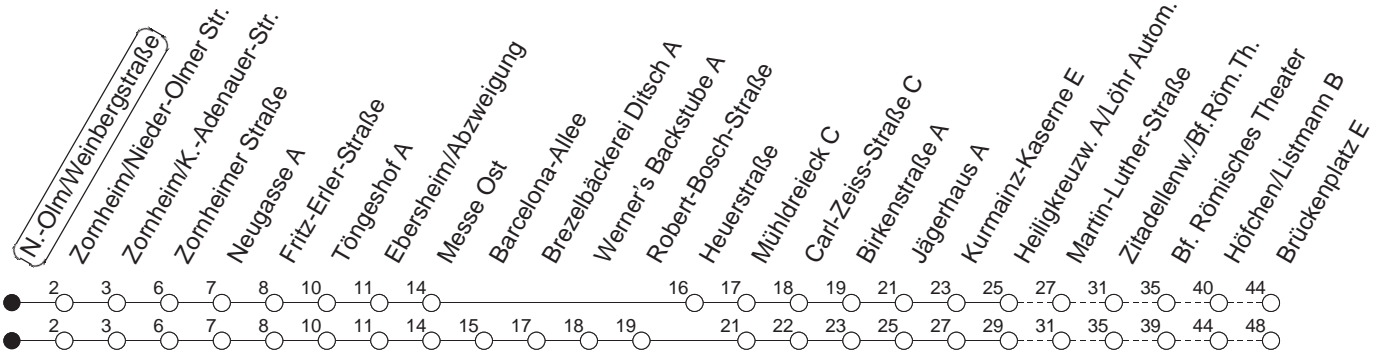

66

Nieder-Olm/Weinbergstraße

BUS

→ Mainz/Brückenplatz

| 🕒 | Mo.-Fr. (Schule) | Mo.-Fr. (Ferien) | Samstag | Sonn-/Feiertag | | |
|----|------------------|------------------|------------------|------------------|-----------------|-----------------|
| 6 | 33 | 33 | | | | |
| 7 | 03 | 33 | 03 | 33 | | |
| 8 | 03 | 33 | 03 | 33 | | |
| 9 | 07 _M | 37 _M | 07 _M | 37 _M | 47 _M | |
| 10 | 07 _M | 37 _M | 07 _M | 37 _M | 17 _M | 47 _M |
| 11 | 07 _M | 37 _M | 07 _M | 37 _M | 17 _M | 47 _M |
| 12 | 07 _M | 37 _M | 07 _M | 37 _M | 17 _M | 47 _M |
| 13 | 06 | 32 _b | 06 | 32 _b | 17 _M | 47 _M |
| 14 | 02 _b | 32 _b | 02 _b | 32 _b | 17 _M | 47 _M |
| 15 | 02 _b | 36 | 02 _b | 36 | 17 _M | 47 _M |
| 16 | 02 _b | 32 _b | 02 _b | 32 _b | 17 _M | 47 _M |
| 17 | 02 _b | 32 _b | 02 _b | 32 _b | 17 _M | 47 _M |
| 18 | 02 _b | 35 _{Mb} | 02 _b | 35 _{Mb} | 17 _M | 47 _M |
| 19 | 05 _{Mb} | 35 _{Mb} | 05 _{Mb} | 35 _{Mb} | | |
| 20 | 19 _M | 19 _M | | | | |

M : Nur bis Mühdreieck

b : Über Robert-Bosch-Straße

Mb : Nur bis Mühdreieck, über Robert-Bosch-Straße

gültig ab: 01.04.22

Ferien in Rheinland-Pfalz: 11.04. - 22.04. / 27.05. / 17.06. / 25.07. - 02.09. / 17.10. - 31.10.22.