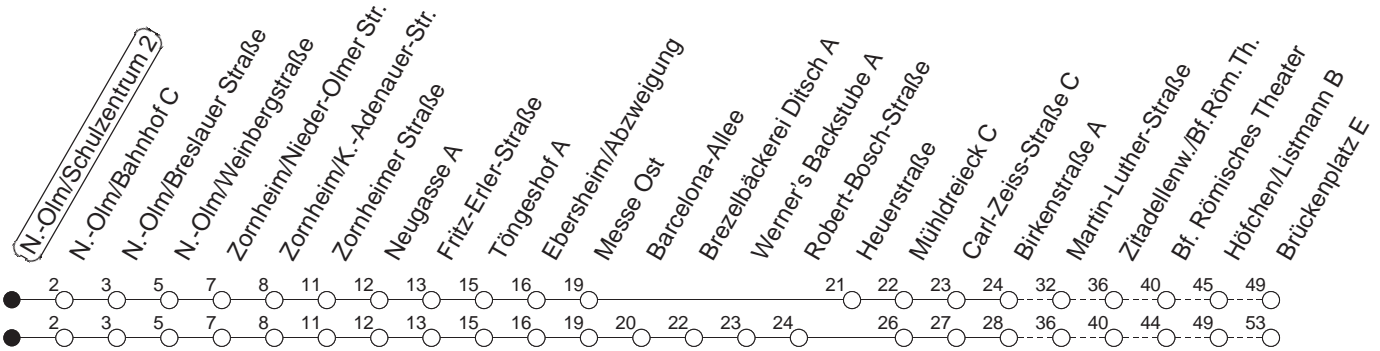

## Nieder-Olm/Schulzentrum 2

BUS

→ Mainz/Brückenplatz

🕒	Mo.-Fr. (Schule)		Mo.-Fr. (Ferien)			Samstag		Sonn-/Feiertag
6	28 <sub>z</sub>	58 <sub>z</sub>	28 <sub>z</sub>	58 <sub>z</sub>				
7	28 <sub>z</sub>	58 <sub>z</sub>	28 <sub>z</sub>	58 <sub>z</sub>				
8	28 <sub>z</sub>		28 <sub>z</sub>					
9	02 <sub>Mz</sub>	32 <sub>Mz</sub>	02 <sub>Mz</sub>	32 <sub>Mz</sub>		42 <sub>Mz</sub>		
10	02 <sub>Mz</sub>	32 <sub>Mz</sub>	02 <sub>Mz</sub>	32 <sub>Mz</sub>		12 <sub>Mz</sub> 42 <sub>Mz</sub>		
11	02 <sub>Mz</sub>	32 <sub>Mz</sub>	02 <sub>Mz</sub>	32 <sub>Mz</sub>		12 <sub>Mz</sub> 42 <sub>Mz</sub>		
12	02 <sub>Mz</sub>	32 <sub>Mz</sub>	02 <sub>Mz</sub>	32 <sub>Mz</sub>		12 <sub>Mz</sub> 42 <sub>Mz</sub>		
13	01 <sub>z</sub>	27 <sub>y</sub> 57 <sub>y</sub>	01 <sub>z</sub>	27 <sub>y</sub>	57 <sub>y</sub>	12 <sub>Mz</sub> 42 <sub>Mz</sub>		
14	27 <sub>y</sub>	57 <sub>y</sub>	27 <sub>y</sub>	57 <sub>y</sub>		12 <sub>Mz</sub> 42 <sub>Mz</sub>		
15	31 <sub>z</sub>	57 <sub>y</sub>	31 <sub>z</sub>	57 <sub>y</sub>		12 <sub>Mz</sub> 42 <sub>Mz</sub>		
16	27 <sub>y</sub>	57 <sub>y</sub>	27 <sub>y</sub>	57 <sub>y</sub>		12 <sub>Mz</sub> 42 <sub>Mz</sub>		
17	27 <sub>y</sub>	57 <sub>y</sub>	27 <sub>y</sub>	57 <sub>y</sub>		12 <sub>Mz</sub> 42 <sub>Mz</sub>		
18	30 <sub>Mzb</sub>		30 <sub>Mzb</sub>			12 <sub>Mz</sub> 42 <sub>Mz</sub>		
19	00 <sub>Mzb</sub>	30 <sub>Mzb</sub>	00 <sub>Mzb</sub>	30 <sub>Mzb</sub>				

z : Über Zornheim

Mz : Nur bis Mühlendreieck, über Zornheim

y : Über Zornheim und Robert-Bosch-Straße

Mzb : Nur bis Mühlendreieck, über Zornheim und Robert-Bosch-Straße

gültig ab: 01.04.22

Ferien in Rheinland-Pfalz: 11.04. - 22.04. / 27.05. / 17.06. / 25.07. - 02.09. / 17.10. - 31.10.22.