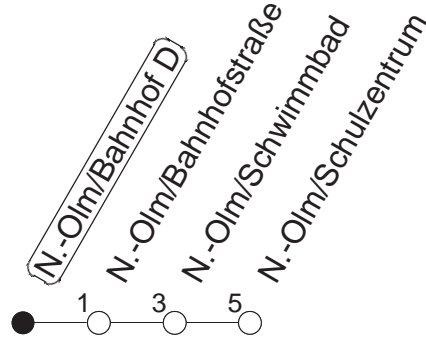

66

Nieder-Olm/Bahnhof D

BUS

→ Nieder-Olm/Schulzentrum

🕒	Mo.-Fr. (Schule)			Mo.-Fr. (Ferien)		Samstag		Sonn-/Feiertag
5	39			42				
6	11	30		12	30			
7	12	37 _x	42	12	42			
8	12	42		12	42			
9	12	44		12	44	32	52	
10	14	44		14	44	22	52	
11	14	44		14	44	22	52	
12	14	44		14	44	22	52	
13	14	42		14	42	22	52	
14	12	42		12	42	22	52	
15	12	42		12	42	22	52	
16	12	42		12	42	22	52	
17	12	42		12	42	22	52	
18	12	42		12	42	32		
19	12	52		12	52	02		

x : Bedient nicht Haltestellen Bahnhofstraße und Schwimmbad

gültig ab: 17.10.22

Ferien in Rheinland-Pfalz: 11.04. - 22.04. / 27.05. / 17.06. / 25.07. - 02.09. / 17.10. - 31.10.22.

Weitere Infos im Verkehrs Center Mainz (Tel. 0 61 31 - 12 77 77) und www.mainzer-mobilitaet.de