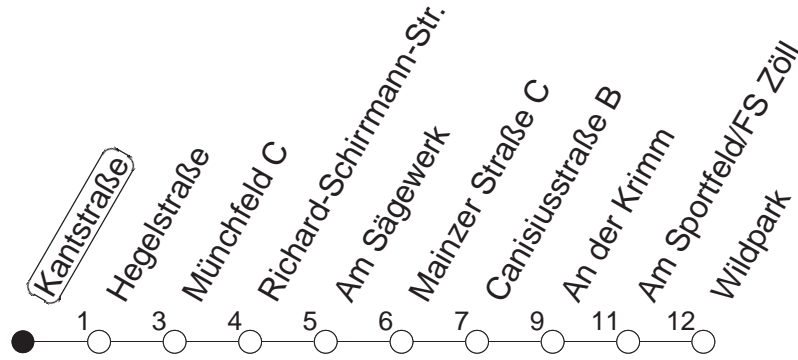

6

Kantstraße

BUS

→ Gonsenheim/Wildpark

🕒	Mo.-Fr. (ganzjährig)						Samstag				Sonn-/Feiertag				
5	03	33 _M													
6	03	19 _M	34	49			34								
7	04	19	29	39 _M	49	59 _M	04	34							
8	09	19 _M	29	39 _M	49	59 _M	04 _M	19	34 _M	49	34				
9	09	19 _M	29	39 _M	49	59 _M	11 _M	26	41 _M	56	04	34			
10	09	19 _M	29	39 _M	49	59 _M	11 _M	26	41 _M	56	04	34			
11	09	19 _M	29	39 _M	49	59 _M	11 _M	26	41 _M	56	04	34			
12	09	19 _M	29	39 _M	49	59 _M	11 _M	26	41 _M	56	04	34			
13	09	19 _M	29	39 _M	49	59 _M	11 _M	26	41 _M	56	04	19 _M	34	49 _M	
14	09	19 _M	29	39 _M	49	59 _M	11 _M	26	41 _M	56	04	19 _M	34	49 _M	
15	09	19 _M	29	39 _M	49	59 _M	11 _M	26	41 _M	56	04	19 _M	34	49 _M	
16	09	19 _M	29	39 _M	49	59 _M	11 _M	26	41 _M	56	04	19 _M	34	49 _M	
17	09	19 _M	29	39 _M	49	59 _M	11 _M	26	41 _M	56	04	19 _M	34	49 _M	
18	09	19 _M	29	39 _M	49	59 _M	11 _M	26	41 _M	49	04	19 _M	34	49 _M	
19	09	19 _M	29	39 _M	49	59 _M	04	19 _M	34	49 _M	04	19 _M	34	49 _M	
20	09	19 _M	29 _M	39	49 _M		04	19 _M	34	49 _M	04	19 _M	34		
21	04	19 _M	34				04	34			04	34			
22	04	34					04	34			04	34			
23	04 _{Mfn}	34 _{Mfn}					04 _M	34 _M							
0	04 _{Mfn}	34 _{Mfn}					04 _M	34 _M							

M : Nur bis Münchfeld

fn : Nur Nacht Freitag auf Samstag und Nacht vor Feiertag auf den Feiertag

gültig ab: 13.12.20

Weitere Infos im Verkehrs Center Mainz (Tel. 0 61 31 - 12 77 77) und www.mainzer-mobilitaet.de