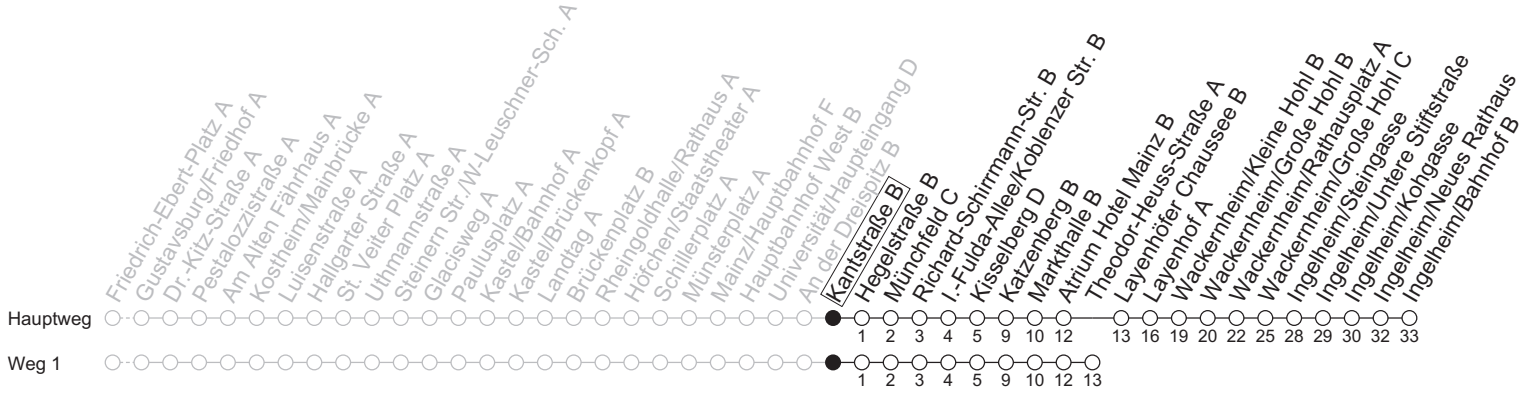

91

Kantstraße B

→ Ingelheim/Bahnhof B

	Nächte Mo./Di. bis Do./Fr.	Nacht Freitag auf Samstag	Samstag	Sonn-/Feiertag
5			06 ₁	06 ₁
6			06 _b	06 ₁
7			06 36	06 ₁
8			06 _a	06
9				06 ₁ 36
10				06 ₁
11				
12				
13				
14				
15				
16				
17				
18				
19				
20				
21				
22				
23	06 ₁ 36 _a	06 ₁ 36	06 ₁ 36	06 ₁ 36 _a
0	06 ₁	06 ₁ 36	06 ₁ 36	06 ₁
1	06	06	06	06
2		06	06	
3		06 _a	06 _a	
4		06 ₁	06 ₁	

1 : fährt Weg 1

a : nur bis Wackernheim/Rathausplatz A

b : nur bis Atrium Hotel Mainz B

gültig ab: 13.04.2026

In Nächten vor Feiertagen gilt auf dieser Linie der Freitagsfahrplan

Weitere Informationen im Verkehrs-Center Mainz (Tel. 0 61 31 - 12 77 77) und www.mainzer-mobilitaet.de