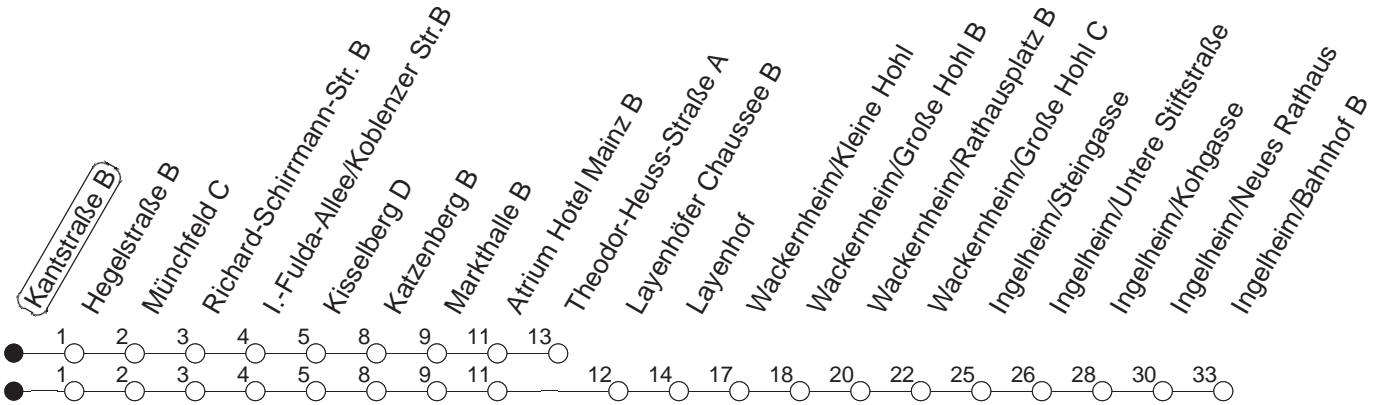

91

Kantstraße B

BUS

→ Ingelheim/Bahnhof

🕒	Montag bis Donnerstag	Freitag	Samstag	Sonn- und Feiertag
5			06T	06T
6			06A	06T
7				06T
8				06T
9				
10				
11				
12				
13				
14				
15				
16				
17				
18				
19				
20				
21				
22				
23	06T 36W			06T 36W
0	06T	06T 36	06T 36	06T
1	06	06	06	09
2	06F	06	06	09F
3		06W	06W	
4		06T	06T	

T : Bis Finthen/Theodor-Heuss-Straße
 W : Nur bis Wackernheim/Rathausplatz

F : Ab Kisselberg zum Friedrich-von-Pfeiffer-Weg
 A : Nur bis Finthen/Atrium Hotel Mainz

gültig ab: ab 11.12.2022

In Nächten vor Feiertagen gilt auf dieser Linie der Freitagsfahrplan.