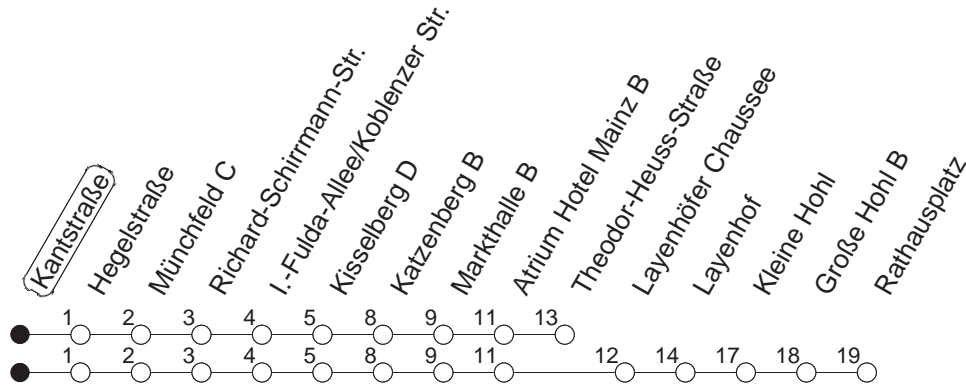

91

Kantstraße

BUS

→ Wackernheim/Rathausplatz

🕒	Nächte auf Mo.-Fr.	Nächte auf Sa.	Nächte auf Sonn-/Feiertage	Besondere Feiertage*
23	06 _T 36			06 _T 36
0	06 _T			06 _T
1	06	06 _T 36	06 _T 36	06
2	06 _F	06 _T	06 _T	06 _T
3		06 _T	06 _T	06 _T
4		06 _T	06 _T	06 _T
5		06 _T	06 _T	06 _T
6		06 _T	06 _T	06 _T
7			06 _T	06 _{SoT}
8			06 _T	06 _{SoT}

T : Bis Theodor-Heuss-Straße

So : Nicht an Samstagmorgen

F : Ab Kasselberg zum Friedrich-von-Pfeiffer-Weg

gültig ab: 13.12.20

* Nächte 25. auf 26. u. 26. auf 27.12.; 01. auf 02.01.; Karfreitag auf -samstag; Ostersonntag auf -montag; 01. auf 02.05; Pfingstsonntag auf -montag