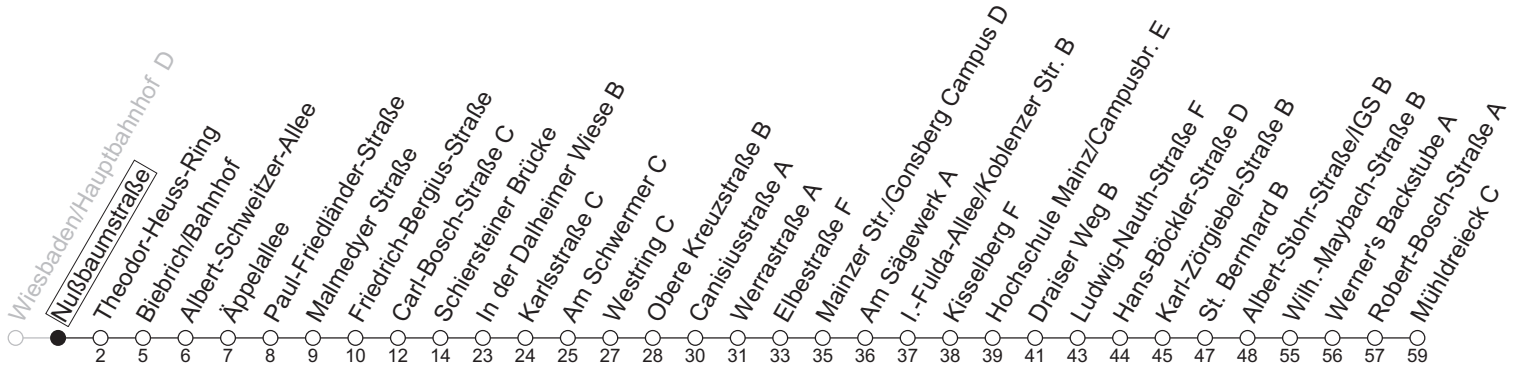

74

Nußbaumstraße

→ Mainz-Hechtsheim/Mühdreieck C

Montag-Freitag		
5	15	45
6	10	40
7	10	40
8	10	40
9	10	40
10	10	40
11	40	
12	40	
13	40	
14	10	40
15	10	40
16	10	40
17	10	40
18	10	40
19	10	
20	10 _a	

a : nur bis Albert-Stohr-Straße/IGS B

gültig ab: 13.04.2026

Ferien RLP: 20.12.25-07.01.26 / 16.-17.02. / 28.03.-12.04. / 15.05. / 05.06. / 27.06.-09.08. / 03.10.-18.10.26

Weitere Informationen im Verkehrs-Center Mainz (Tel. 0 61 31 - 12 77 77) und www.mainzer-mobilitaet.de