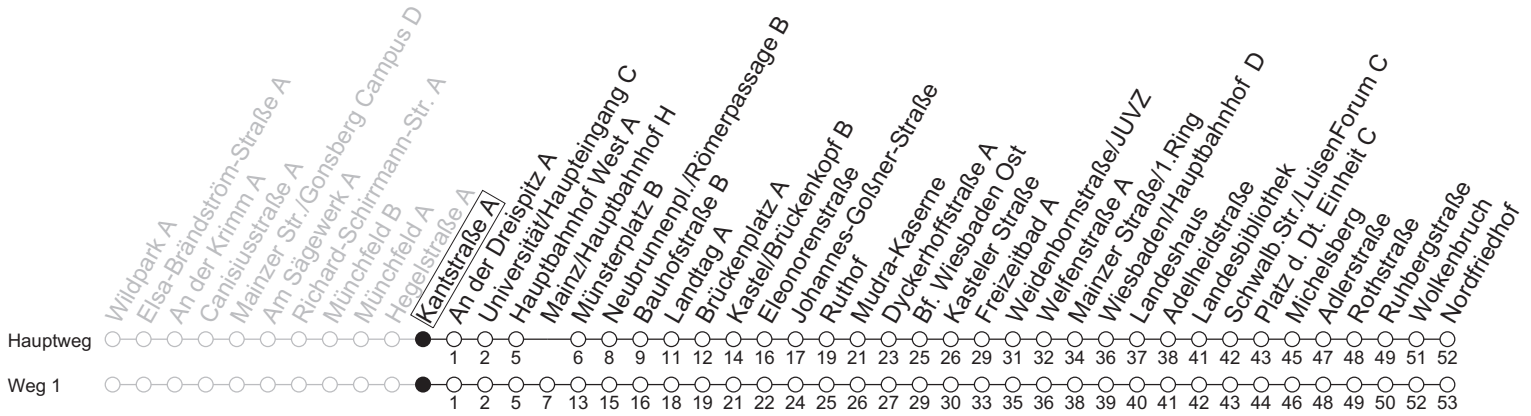

6

Kantstraße A

→ Wiesbaden/Nordfriedhof

	Montag-Freitag	Samstag	Sonn-/Feiertag
4	48 ₁		
5	18 ₁ 33 ₁ 48 ₁		
6	02 12 22 32 42 52		
7	02 12 22 32 42 52		
8	02 12 22 32 42 52	20 35 50	
9	02 12 22 32 42 52	01 16 31 46	
10	02 12 22 32 42 52	01 16 31 46	20 50
11	02 12 22 32 42 52	01 16 31 46	20 50
12	02 12 22 32 42 52	01 16 31 46	20 50
13	02 12 22 32 42 52	01 16 31 46	20 35 50
14	02 12 22 32 42 52	01 16 31 46	05 20 35 50
15	02 12 22 32 42 52	01 16 31 46	05 20 35 50
16	02 12 22 32 42 52	01 16 31 46	05 20 35 50
17	02 12 22 32 42 52	01 16 31 46	05 20 35 50
18	02 12 22 32 42 52	01 16 35 50	05 20 35 50
19	02 12 22 32 42 52	05 20 35 50	05 20 35 50
20	05 20 35 50	05 20 35 50	05 20 50
21	05 20 50	20 50	20 50
22	20	20	20

1: fährt Weg 1

gültig ab: 13.04.2026

Ferien RLP: 20.12.25-07.01.26 / 16.-17.02. / 28.03.-12.04. / 15.05. / 05.06. / 27.06.-09.08. / 03.10.-18.10.26

Weitere Informationen im Verkehrs-Center Mainz (Tel. 0 61 31 - 12 77 77) und www.mainzer-mobilitaet.de