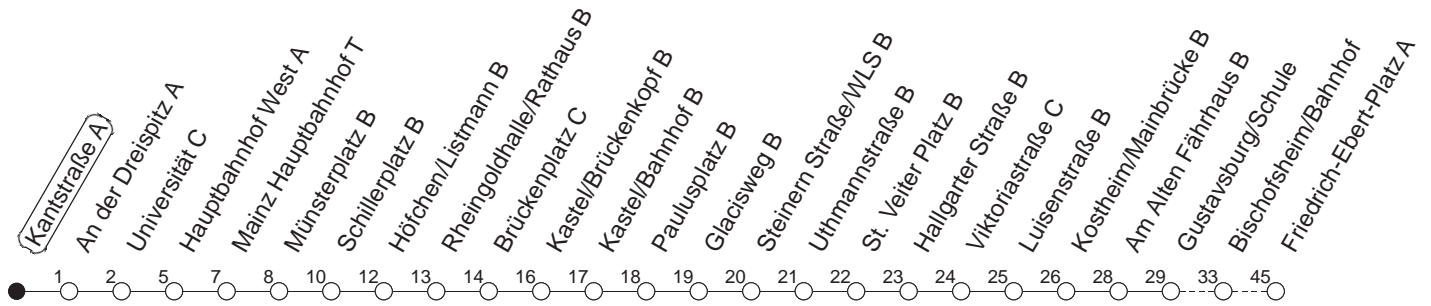

# 91

## Kantstraße A

BUS

→ Ginsheim/  
Friedrich-Ebert-Platz

🕒	Montag bis Donnerstag	Freitag	Samstag	Sonn- und Feiertag
5			48	48
6				48
7				48
8				
9				
10				
11				
12				
13				
14				
15				
16				
17				
18				
19				
20				
21				
22	48			48
23	18      48	48	48	18      48
0	48	18      48	18	48
1		48	48	
2		48	48	
3		48 <sup>H</sup>	48 <sup>H</sup>	
4		48 <sup>H</sup>	48 <sup>H</sup>	

H : Nur bis Hauptbahnhof

gültig ab: ab 11.12.2022

In Nächten vor Feiertagen gilt auf dieser Linie der Freitagsfahrplan.

Weitere Infos im Verkehrs Center Mainz (Tel. 0 61 31 - 12 77 77) und [www.mainzer-mobilitaet.de](http://www.mainzer-mobilitaet.de)