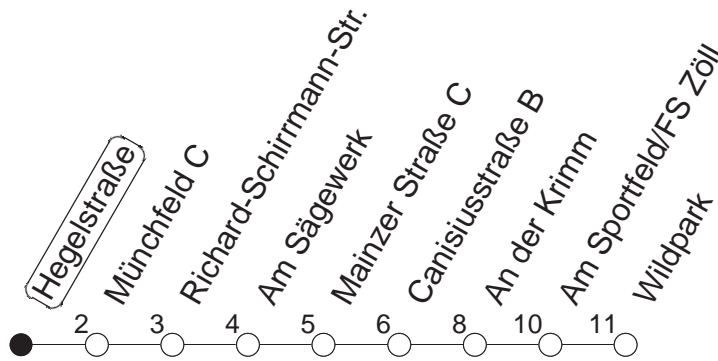

6

Hegelstraße

BUS

→ Gonsenheim/Wildpark

🕒	Mo.-Fr. (ganzjährig)					Samstag				Sonn-/Feiertag				
5	04	34 _M												
6	04	20 _M	35	50			35							
7	05	20	30	40 _M	50		05	35						
8	00 _M	10	20 _M	30	40 _M	50	05 _M	20	35 _M	50	35			
9	00 _M	10	20 _M	30	40 _M	50	12 _M	27	42 _M	57	05	35		
10	00 _M	10	20 _M	30	40 _M	50	12 _M	27	42 _M	57	05	35		
11	00 _M	10	20 _M	30	40 _M	50	12 _M	27	42 _M	57	05	35		
12	00 _M	10	20 _M	30	40 _M	50	12 _M	27	42 _M	57	05	35		
13	00 _M	10	20 _M	30	40 _M	50	12 _M	27	42 _M	57	05	20 _M	35	50 _M
14	00 _M	10	20 _M	30	40 _M	50	12 _M	27	42 _M	57	05	20 _M	35	50 _M
15	00 _M	10	20 _M	30	40 _M	50	12 _M	27	42 _M	57	05	20 _M	35	50 _M
16	00 _M	10	20 _M	30	40 _M	50	12 _M	27	42 _M	57	05	20 _M	35	50 _M
17	00 _M	10	20 _M	30	40 _M	50	12 _M	27	42 _M	57	05	20 _M	35	50 _M
18	00 _M	10	20 _M	30	40 _M	50	12 _M	27	42 _M	50	05	20 _M	35	50 _M
19	00 _M	10	20 _M	30	40 _M	50	05	20 _M	35	50 _M	05	20 _M	35	50 _M
20	00 _M	10	20 _M	30 _M	40	50 _M	05	20 _M	35	50 _M	05	20 _M	35	
21	05	20 _M	35				05	35			05	35		
22	05	35					05	35			05	35		
23	05 _{Mfn}	35 _{Mfn}					05 _M	35 _M						
0	05 _{Mfn}	35 _{Mfn}					05 _M	35 _M						

M : Nur bis Münchfeld

fn : Nur Nacht Freitag auf Samstag und Nacht vor Feiertag auf den Feiertag

gültig ab: 13.12.20

Weitere Infos im Verkehrs Center Mainz (Tel. 0 61 31 - 12 77 77) und www.mainzer-mobilitaet.de