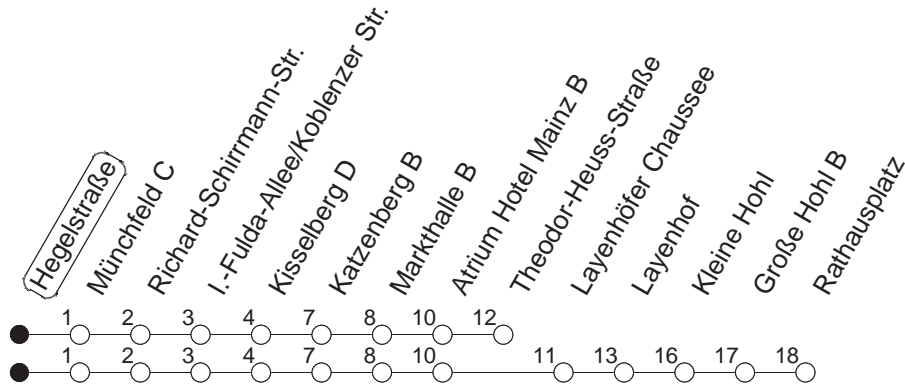

91

Hegelstraße

BUS

→ Wackernheim/Rathausplatz

🕒	Nächte auf Mo.-Fr.	Nächte auf Sa.	Nächte auf Sonn-/Feiertage	Besondere Feiertage*
23	07 _T 37			07 _T 37
0	07 _T			07 _T
1	07	07 _T 37	07 _T 37	07
2	07 _F	07 _T	07 _T	07 _T
3		07 _T	07 _T	07 _T
4		07 _T	07 _T	07 _T
5		07 _T	07 _T	07 _T
6		07 _T	07 _T	07 _T
7			07 _T	07 _{SoT}
8			07 _T	07 _{SoT}

T : Bis Theodor-Heuss-Straße

So : Nicht an Samstagmorgen

F : Ab Kisselberg zum Friedrich-von-Pfeiffer-Weg

gültig ab: 13.12.20

* Nächte 25. auf 26. u. 26. auf 27.12.; 01. auf 02.01.; Karfreitag auf -samstag; Ostersonntag auf -montag; 01. auf 02.05; Pfingstsonntag auf -montag