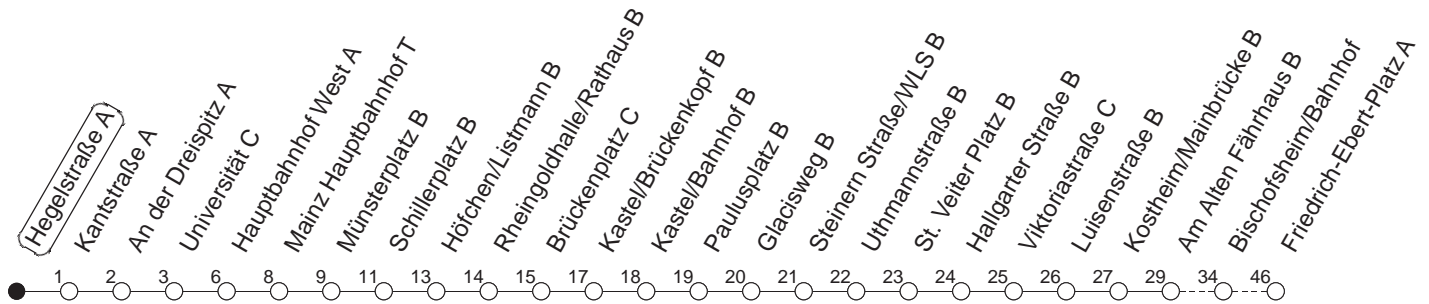

## Hegelstraße A

BUS

→ Ginsheim/  
Friedrich-Ebert-Platz

🕒	Montag bis Donnerstag	Freitag	Samstag	Sonn- und Feiertag
5			47	47
6				47
7				47
8				
9				
10				
11				
12				
13				
14				
15				
16				
17				
18				
19				
20				
21				
22	47			47
23	17      47	47	47	17      47
0	47	17      47	17      47	47
1		47	47	
2		47	47	
3		47 <sup>H</sup>	47 <sup>H</sup>	
4		47 <sup>H</sup>	47 <sup>H</sup>	

H : Nur bis Hauptbahnhof

gültig ab: ab 11.12.2022

In Nächten vor Feiertagen gilt auf dieser Linie der Freitagsfahrplan.

Weitere Infos im Verkehrs Center Mainz (Tel. 0 61 31 - 12 77 77) und [www.mainzer-mobilitaet.de](http://www.mainzer-mobilitaet.de)