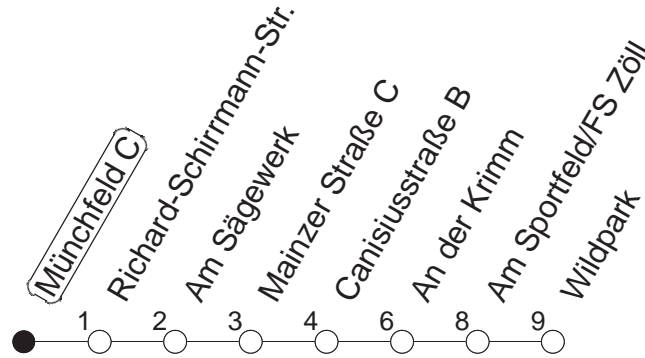

## Münchfeld C

BUS

→ Gonsenheim/Wildpark

🕒	Mo.-Fr. (ganzjährig)	Samstag		Sonn-/Feiertag			
5	05						
6	05	36	51	36			
7	06	22	32	52	06	36	
8	12	32	52	21	51	36	
9	12	32	52	29	59	06	36
10	12	32	52	29	59	06	36
11	12	32	52	29	59	06	36
12	12	32	52	29	59	06	36
13	12	32	52	29	59	06	36
14	12	32	52	29	59	06	36
15	12	32	52	29	59	06	36
16	12	32	52	29	59	06	36
17	12	32	52	29	59	06	36
18	12	32	52	29	51	06	36
19	12	32	52	06	36	06	36
20	12	42		06	36	06	36
21	06	36		06	36	06	36
22	06	36		06	36	06	36