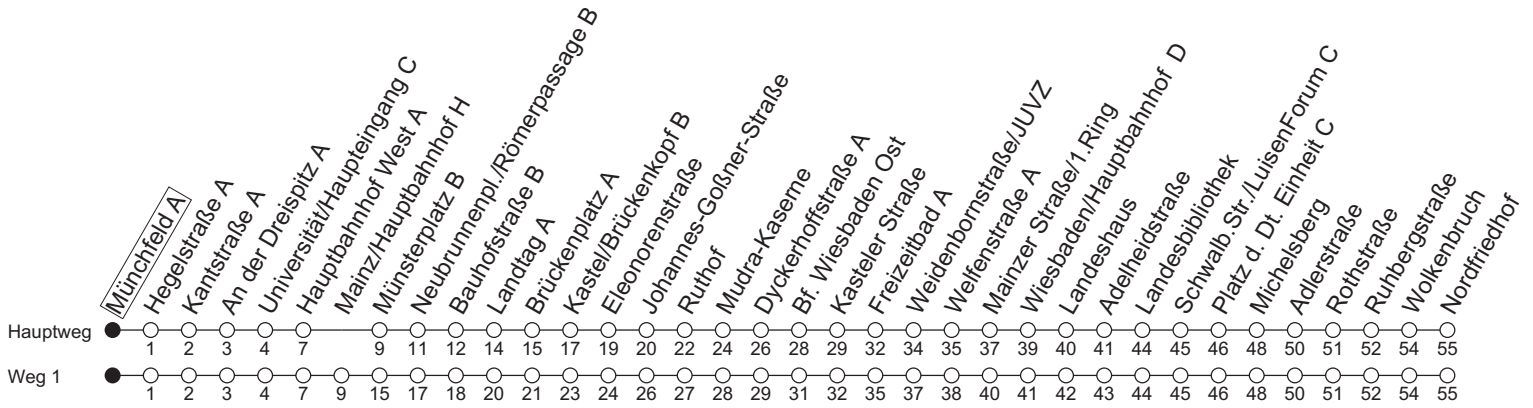

6

Münchfeld A

→ Wiesbaden/Nordfriedhof

	Montag-Freitag	Samstag	Sonn-/Feiertag
5	31, 59		
6	19 39		
7	59		
8	19 39 59	33 58	
9	19 39 59	28 58	
10	19 39 59	28 58	
11	19 39 59	28 58	
12	19 39 59	28 58	
13	19 39 59	28 58	33
14	19 39 59	28 58	03 33
15	19 39 59	28 58	03 33
16	19 39 59	28 58	03 33
17	19 39 59	28 58	03 33
18	19 39 59	33	03 33
19	19 39	03	03 33
20	03 33	03 33	03
21	03		

1 : fährt Weg 1

gültig ab: 13.04.2026

Ferien RLP: 20.12.25-07.01.26 / 16.-17.02. / 28.03.-12.04. / 15.05. / 05.06. / 27.06.-09.08. / 03.10.-18.10.26

Weitere Informationen im Verkehrs-Center Mainz (Tel. 0 61 31 - 12 77 77) und www.mainzer-mobilitaet.de