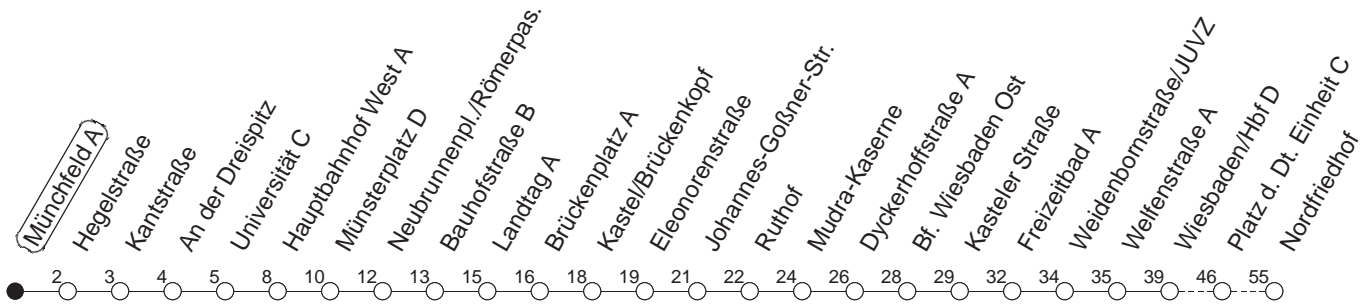

6

Münchfeld A

BUS

→ Wiesbaden/Nordfriedhof

🕒	Mo.-Fr. (ganzjährig)	Samstag	Sonn-/Feiertag				
5	31 _x						
6	00	20	40				
7							
8	00	20	40	33	59		
9	00	20	40	29	59		
10	00	20	40	29	59		
11	00	20	40	29	59		
12	00	20	40	29	59		
13	00	20	40	29	59	33	
14	00	20	40	29	59	03	33
15	00	20	40	29	59	03	33
16	00	20	40	29	59	03	33
17	00	20	40	29	59	03	33
18	00	20	40	33		03	33
19	00	20	40	03	33	03	33
20	03	33		03	33	03	
21	03						
22							
23	18 _{fn}	48 _{fn}	18	48			
0	18 _{fn}		18				

x : Über Mainz/Hauptbahnhof

fn : Nur Nacht Freitag auf Samstag und Nacht vor Feiertag auf den Feiertag

gültig ab: 13.12.20

Weitere Infos im Verkehrs Center Mainz (Tel. 0 61 31 - 12 77 77) und www.mainzer-mobilitaet.de