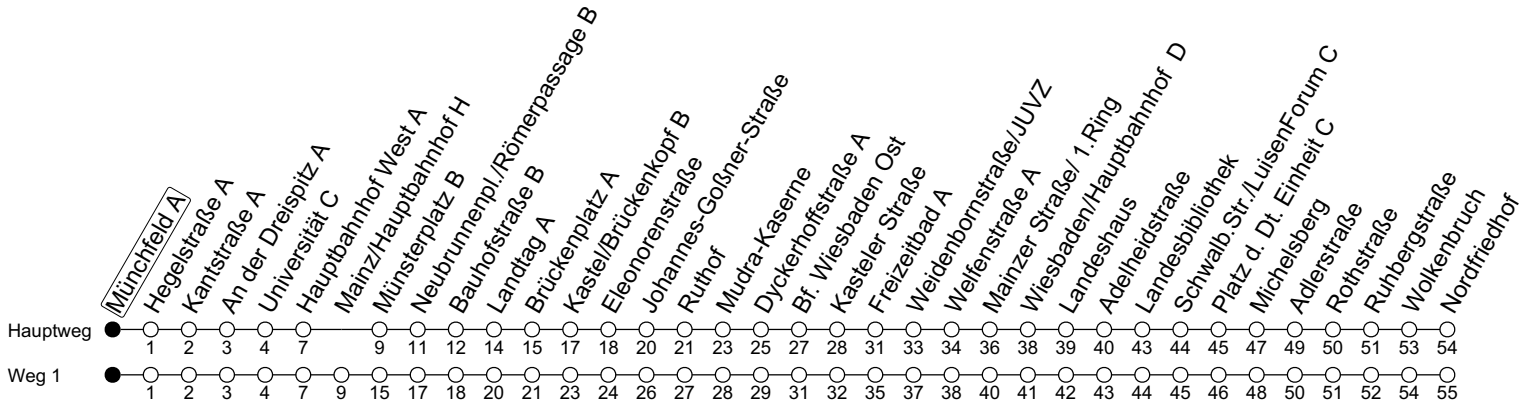

6

Münchfeld A

→ Wiesbaden/Nordfriedhof

	Montag-Freitag	Samstag	Sonn-/Feiertag
5	31 ₁		
6	00 20 40		
7			
8	00 20 40	33 59	
9	00 20 40	29 59	
10	00 20 40	29 59	
11	00 20 40	29 59	
12	00 20 40	29 59	
13	00 20 40	29 59	33
14	00 20 40	29 59	03 33
15	00 20 40	29 59	03 33
16	00 20 40	29 59	03 33
17	00 20 40	29 59	03 33
18	00 20 40	33	03 33
19	00 20 40	03	03 33
20	03 33	03 33	03
21	03		
22			
23	18 _{Fn}	18	

1 : fährt Weg 1

Fn : Nur Nacht Freitag auf Samstag und Nacht vor Feiertag auf den Feiertag

gültig ab: 15.12.2024

Ferien RLP: 21.12.24-08.01.25 / 12.04.-25.04. / 05.07.-17.08. / 11.10.-26.10.25

Weitere Informationen im Verkehrs-Center Mainz (Tel. 0 61 31 - 12 77 77) und www.mainzer-mobilitaet.de