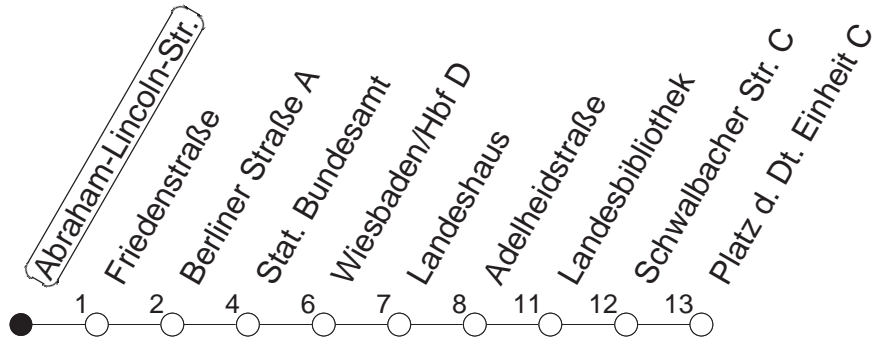

28

Abraham-Lincoln-Straße

BUS

→ Wiesbaden/Pl. d. Dt. Einheit

🕒	Mo.-Fr. (Schule)				Mo.-Fr. (Ferien)			Samstag		Sonn-/Feiertag
6	06	36			06	36				
7	06	25 _w	38	55 _w	06	38				
8	08	25 _w	38		08	38		25 _w	55 _w	
9	08	38			08	38				
10	08	38			08	38				
11	08	38			08	38		25 _w	55 _w	
12	08	38			08	38				
13	08	38			08	38				
14	08	38			08	38		25 _w	55 _w	
15	08	25 _w	38	58	08	38	58			
16	18	38	58		18	38	58			
17	18	38			18	38		25 _w	55 _w	
18	08	38			08	38				56 _w
19	06	36			06	36		25 _w	55 _w	56 _w
20	06 _w	36 _w			06 _w	36 _w		25 _w	55 _w	56 _w
21	06 _w	36 _w			06 _w	36 _w				

w : Nur bis Wiesbaden/Hauptbahnhof

gültig ab: 13.12.20

Ferien in Hessen: 21.12.20 - 08.01.21 / 06.04.- 16.04. / 19.07.- 27.08. / 11.10.- 23.10.21

Weitere Infos im Verkehrs Center Mainz (Tel. 0 61 31 - 12 77 77) und www.mainzer-mobilitaet.de