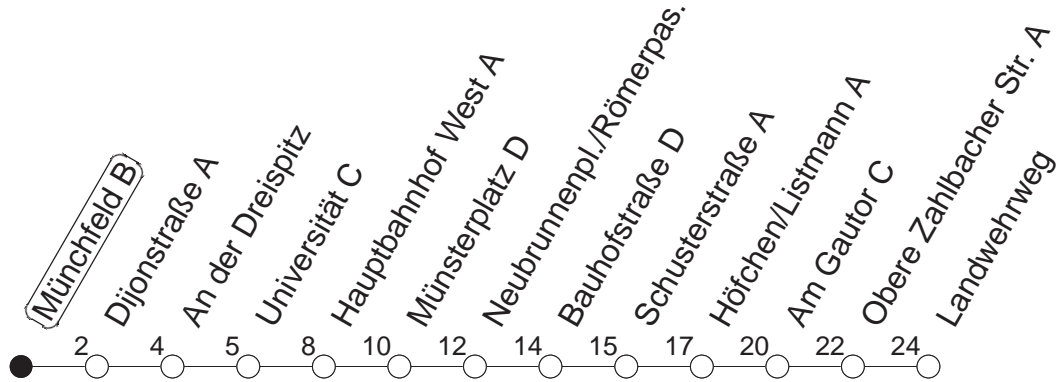

78

Münchfeld B

BUS

→ Oberstadt/Landwehrweg

🕒	Mo.-Fr. (Schule)		Mo.-Fr. (Ferien)		Samstag		Sonn-/Feiertag
6	54		54				
7	24	54	24	54			
8	24	54	24	54			
9	24	54	24	54	24	54	
10	24	54	24	54	24	54	
11	24	54	24	54	24	54	
12	24	54	24	54	24	54	
13	24	59	24	59	24	54	
14	24	54	24	54	24	54	
15	24	54	24	54	24	54	
16	24	54	24	54	24	54	
17	24	54	24	54	24	54	
18	24	54	24	54	24		
19	24		24				

gültig ab: 13.12.20

Ferien in RLP: 21.12.20-06.01.21 / 29.03.-06.04. / 25.05.-02.06. / 19.07.-27.08. / 11.10.-22.10.21.

Weitere Infos im Verkehrs Center Mainz (Tel. 0 61 31 - 12 77 77) und www.mainzer-mobilitaet.de