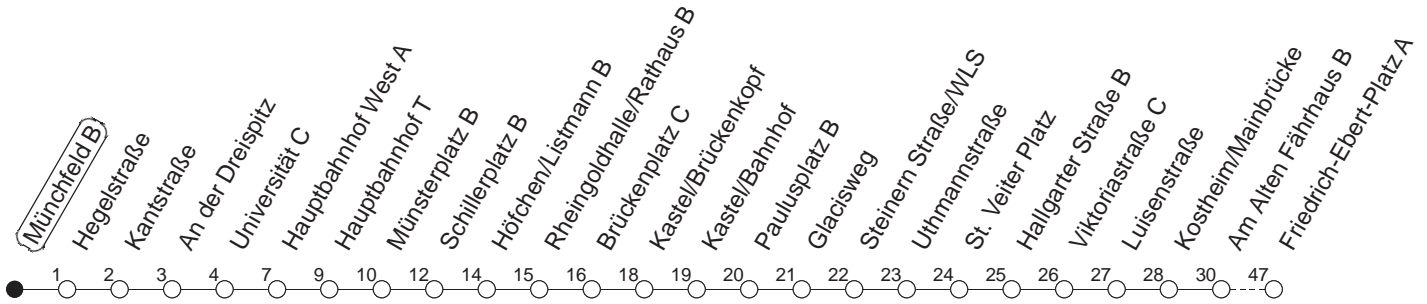

91

Münchfeld B

BUS

→ Ginsheim/
Friedrich-Ebert-Platz

🕒	Nächte auf Mo.-Fr.	Nächte auf Sa.	Nächte auf Sonn-/Feiertage	Besondere Feiertage*
22	46			46
23	16 46			16 46
0	46	46	46	46
1		16 46	16 46	46
2		46	46	46
3		46 _H	46 _H	46 _H
4		46 _H	46 _H	46 _H
5		46	46	46
6			46	46 _{So}
7			46	46 _{So}

H : Nur bis Hauptbahnhof

So : Nicht an Samstagmorgen

gültig ab: 13.12.20

* Nächte 25. auf 26. u. 26. auf 27.12.; 01. auf 02.01.; Karfreitag auf -samstag; Ostersonntag auf -montag; 01. auf 02.05; Pfingstsonntag auf -montag