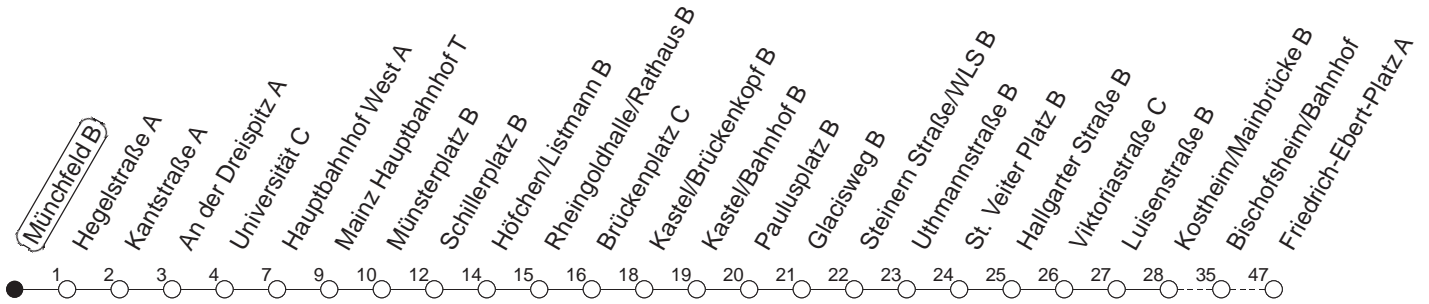

## Münchfeld B

BUS

→ Ginsheim/  
Friedrich-Ebert-Platz

🕒	Montag bis Donnerstag	Freitag	Samstag	Sonn- und Feiertag
5			46	46
6				46
7				46
8				
9				
10				
11				
12				
13				
14				
15				
16				
17				
18				
19				
20				
21				
22	46			46
23	16      46	46	46	16      46
0	46	16      46	16      46	46
1		46	46	
2		46	46	
3		46 <sup>H</sup>	46 <sup>H</sup>	
4		46 <sup>H</sup>	46 <sup>H</sup>	

H : Nur bis Hauptbahnhof

gültig ab: ab 11.12.2022

In Nächten vor Feiertagen gilt auf dieser Linie der Freitagsfahrplan.

Weitere Infos im Verkehrs Center Mainz (Tel. 0 61 31 - 12 77 77) und [www.mainzer-mobilitaet.de](http://www.mainzer-mobilitaet.de)