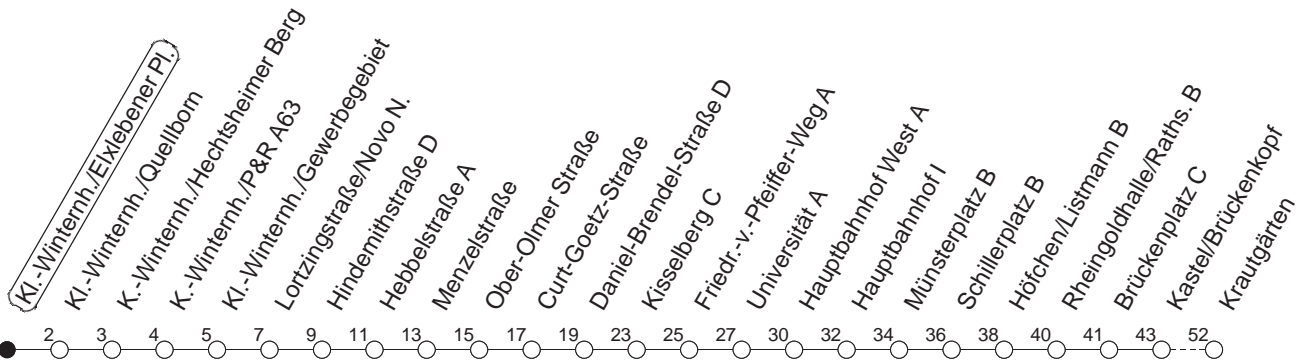

55

Klein-Winternh./Elxlebener Pl.

BUS

→ Mainz-Kastel/Krautgärten

🕒	Mo.-Fr. (Schule)	Mo.-Fr. (Ferien)	Samstag	Sonn-/Feiertag
6	32 59	32 59		
7	29 59	29 59		
8	29 _B	29 _B		
9	02 _B	02 _B		
10	02 _L	02 _L		
11	32 _L	32 _L		
12				
13	02 _L	02 _L		
14	02 32	02 32		
15	02 32	02 32		
16	02 32	02 32		
17	02 32	02 32		
18	02 _H	02 _H		

B : Nur bis Brückenplatz

H : Nur bis Hauptbahnhof

L : Nur bis Lerchenberg/Hindemithstraße

gültig ab: 13.12.20

Ferien in RLP: 21.12.20-06.01.21 / 29.03.-06.04. / 25.05.-02.06. / 19.07.-27.08. / 11.10.-22.10.21.