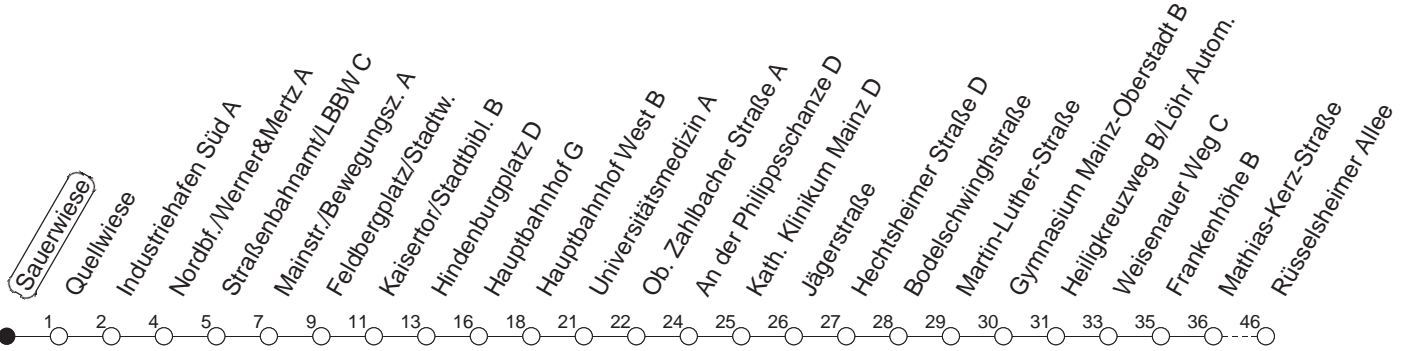

76

Sauerwiese

BUS

→ Laubenheim/Rüsselsheimer Allee

| 🕒 | Mo.-Fr. (Schule) | | Mo.-Fr. (Ferien) | | Samstag | | Sonn-/Feiertag |
|----|------------------|-----------------|------------------|-----------------|-----------------|-----------------|----------------|
| 6 | 11 | 41 | 11 | 41 | 39 _H | | |
| 7 | 11 | 41 | 11 | 41 | 09 _H | 39 _H | |
| 8 | 11 | 41 | 11 | 41 | 09 _H | 41 | |
| 9 | 11 | 41 | 11 | 41 | 11 | 41 | |
| 10 | 11 | 41 | 11 | 41 | 11 | 41 | |
| 11 | 11 | 41 _w | 11 | 41 | 11 | 41 | |
| 12 | 11 | 41 _w | 11 | 41 | 11 | 41 | |
| 13 | 11 | 41 | 11 | 41 | 11 | 41 | |
| 14 | 11 | 41 | 11 | 41 | 11 | 41 | |
| 15 | 11 | 41 | 11 | 41 | 11 | 41 | |
| 16 | 11 | 41 | 11 | 41 | 11 | 41 | |
| 17 | 11 | 41 | 11 | 41 | 11 | 41 | |
| 18 | 11 | 41 | 11 | 41 | 11 | 39 _H | |
| 19 | 11 | 41 | 11 | 41 | 09 _H | 39 _H | |
| 20 | 09 _H | 39 _H | 09 _H | 39 _H | 09 _H | 39 _H | |
| 21 | 09 _H | 39 _H | 09 _H | 39 _H | 09 _H | 39 _H | |
| 22 | 09 _H | | 09 _H | | 09 _H | | |

w : Zwischen Heiligkreuzweg und Weisenauer Weg über Weisenau/Friedrich-Ebert-Straße

H : Nur bis Hauptbahnhof

gültig ab: 13.12.20

Ferien in RLP: 21.12.20-06.01.21 / 29.03.-06.04. / 25.05.-02.06. / 19.07.-27.08. / 11.10.-22.10.21.