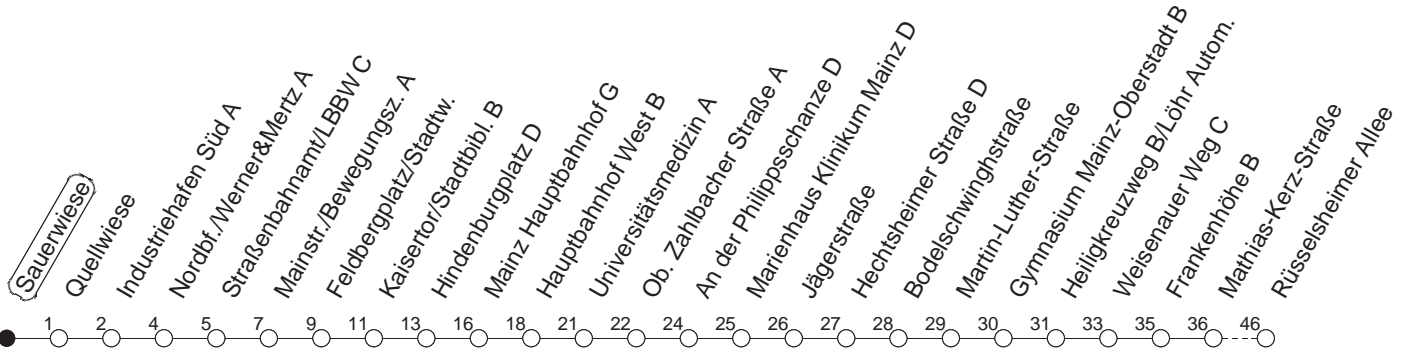

76

Sauerwiese

BUS

→ Laubenheim/Rüsselsheimer Allee

🕒	Mo.-Fr. (Schule)		Mo.-Fr. (Ferien)		Samstag		Sonn-/Feiertag
6	11	41	11	41	39 _H		
7	11	41	11	41	09 _H	39 _H	
8	11	41	11	41	09 _H	41	
9	11	41	11	41	11	41	
10	11	41	11	41	11	41	
11	11	41 _w	11	41	11	41	
12	11	41 _w	11	41	11	41	
13	11	41	11	41	11	41	
14	11	41	11	41	11	41	
15	11	41	11	41	11	41	
16	11	41	11	41	11	41	
17	11	41	11	41	11	41	
18	11	41	11	41	11	39 _H	
19	11	41	11	41	09 _H	39 _H	
20	09 _H	39 _H	09 _H	39 _H	09 _H	39 _H	
21	09 _H	39 _H	09 _H	39 _H	09 _H	39 _H	
22	09 _H		09 _H		09 _H		

w : Zwischen Heiligkreuzweg und Weisenauer Weg über Weisenau/Friedrich-Ebert-Straße

H : Nur bis Hauptbahnhof

gültig ab: 01.04.22

Ferien in Rheinland-Pfalz: 11.04. - 22.04. / 27.05. / 17.06. / 25.07. - 02.09. / 17.10. - 31.10.22.