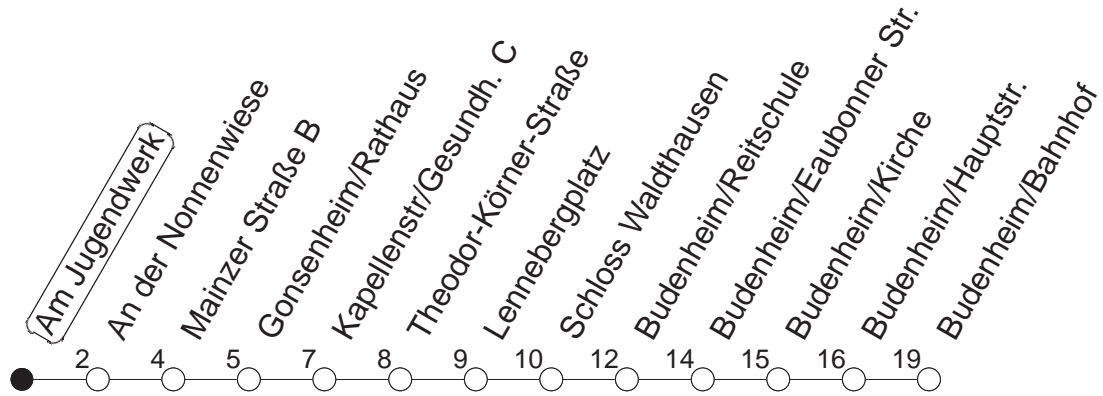

## Am Jugendwerk

BUS

→ Budenheim/Bahnhof

🕒	Mo.-Fr. (Schule)			Mo.-Fr. (Ferien)			Samstag		Sonn-/Feiertag	
6	08	47		08	47					
7	17	32 <sub>G</sub>	47	17	47		10			
8	17	47		17	47		10			
9	17	47		17	47		10	47	40	
10	17	47		17	47		17	47	40	
11	17	47		17	47		17	47	40	
12	17	47		17	47		17	47	40	
13	17	32	52	17	52		17	47	40	
14	17	47		17	47		17	47	40	
15	17	47		17	47		17	47	40	
16	17	47		17	47		17	47	40	
17	17	47		17	47		17	47	40	
18	17	47		17	47		17	47	40	
19	17	47		17	47		10	40	40	
20	17	47		17	47		10	40	40	
21	40			40			10	40	40	
22	40			40			10	40	40	
23	23 <sub>md</sub>	40 <sub>fn</sub>	53 <sub>md</sub>	23 <sub>md</sub>	40 <sub>fn</sub>	53 <sub>md</sub>	10	40	23	53
0	38 <sub>md</sub>	40 <sub>fn</sub>		38 <sub>md</sub>	40 <sub>fn</sub>		10	40	38	
1	23 <sub>fn</sub>	53 <sub>fn</sub>		23 <sub>fn</sub>	53 <sub>fn</sub>		23	53		
2	38 <sub>fn</sub>			38 <sub>fn</sub>			38			

G : Nur bis Gonsenheim/Lennebergplatz

md : Nur Montag - Donnerstag, nicht in den Nächten vor Feiertagen

fn : Nur Nacht Freitag auf Samstag und Nacht vor Feiertag auf den Feiertag

gültig ab: 13.12.20

Ferien in RLP: 21.12.20-06.01.21 / 29.03.-06.04. / 25.05.-02.06. / 19.07.-27.08. / 11.10.-22.10.21.