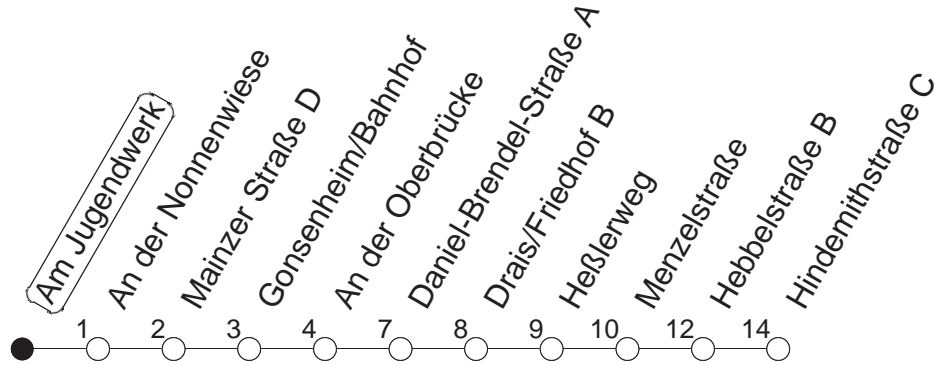

## Am Jugendwerk

**BUS**

**Lerchenberg/Hindemithstraße**

🕒	Nächte auf Mo.-Fr.		Nächte auf Sa.		Nächte auf Sonn-/Feiertage		Besondere Feiertage*	
<b>23</b>	10	40					10	40
<b>0</b>	10						10	
<b>1</b>	10		10	40	10	40	10	
<b>2</b>			10		10		10	
<b>3</b>			10 <sub>x</sub>		10 <sub>x</sub>		10 <sub>x</sub>	
<b>4</b>			10		10		10	
<b>5</b>			10		10		10	
<b>6</b>			10		10		10	
<b>7</b>					10		10 <sub>So</sub>	
<b>8</b>					10		10 <sub>So</sub>	