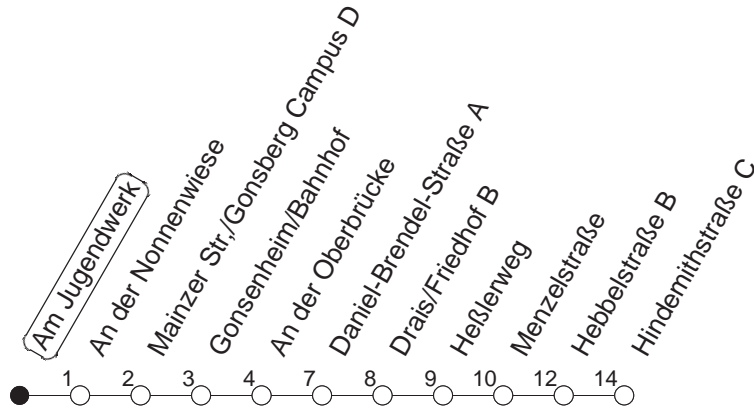

## Am Jugendwerk

**BUS**

**Lerchenberg/Hindemithstraße**

🕒	Nächte auf Mo.-Fr.		Nächte auf Sa.		Nächte auf Sonn-/Feiertage		Besondere Feiertage*	
<b>23</b>	10	40					10	40
<b>0</b>	10						10	
<b>1</b>	10		10	40 <sub>x</sub>	10	40 <sub>x</sub>	13	
<b>2</b>			10		10		13	
<b>3</b>			10 <sub>x</sub>		10 <sub>x</sub>		10 <sub>x</sub>	
<b>4</b>			10		10		10	
<b>5</b>			10		10		10	
<b>6</b>			10		10		10	
<b>7</b>					10		10 <sub>n</sub>	
<b>8</b>					10		10 <sub>n</sub>	

x : Ab Hindemithstraße weiter über Klein-Winternheim nach Ober-Olm

n : Nicht am Morgen des Karsamstags

**gültig ab: 01.04.22**

\* Diese Spalte gilt in den Nächten Karfreitag auf Karsamstag; Ostersonntag auf Ostermontag; Pfingstsonntag auf Pfingstmontag; 02. auf 03.10.22.