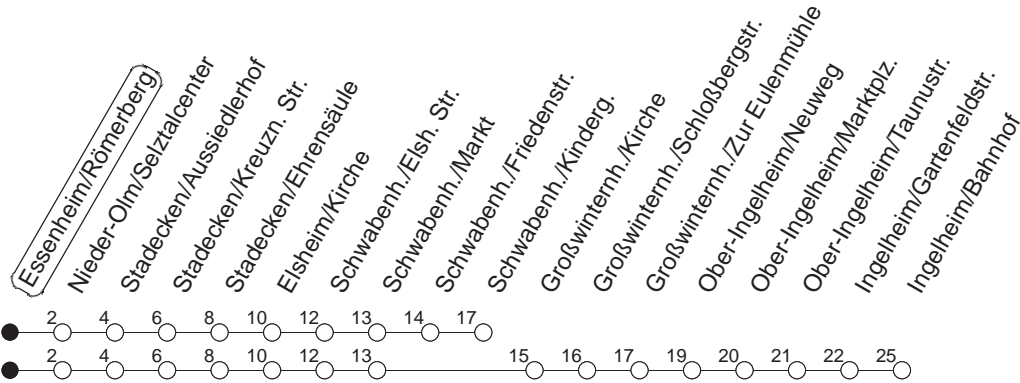

75

Essenheim/Römerberg

BUS

→ Ingelheim/Bahnhof

🕒	Mo.-Fr. (Schule)	Mo.-Fr. (Ferien)	Samstag	Sonn-/Feiertag
6	27 _z	27 _z		
7	34 _z			
8	22	22		
9	27	27		
10	27 _k	27 _k	27 _k	
11	27	27	27 _k	
12	27	27	27 _k	57 _z
13			27 _k	
14	01	27 _k	27 _k	
15	27	27	27 _e	
16	17 _k	17 _k	27 _k	
17	17	17	27	
18	17 _k	17 _k	27	
19	27	27		
20	27	27		
21				
22	01 _{Amd}	01 _{fn}	01 _{Amd}	01 _{fn}

z : Nur bis Selztal-Center

k : Ab Schwabenheim/Markt nach Schwabenheim/Kindergarten

A : Nur bis Elsheim/Kirche

e : Nur bis Stackeden/Ehrensäule

md : Nur Montag - Donnerstag

fn : Nur Freitag

gültig ab: 13.12.20