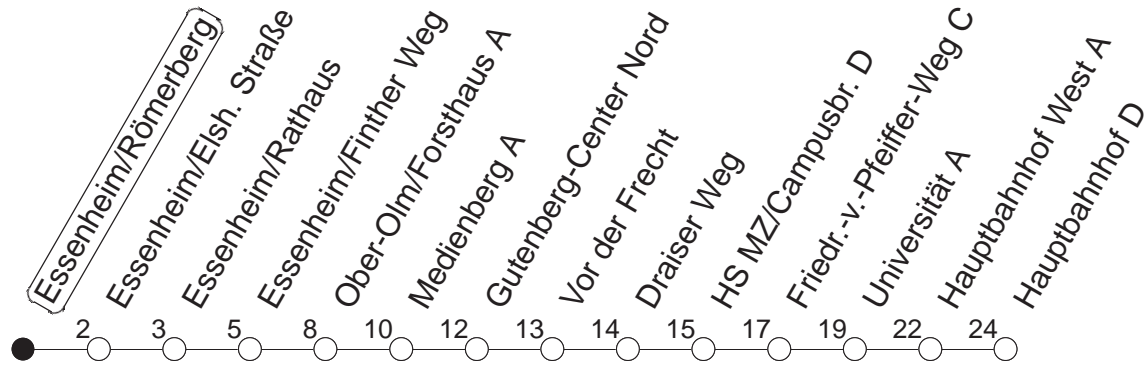

75

Essenheim/Römerberg

BUS

→ Mainz/Hauptbahnhof

🕒	Mo.-Fr. (Schule)	Mo.-Fr. (Ferien)	Samstag	Sonn-/Feiertag
5	30	30		
6	54			
7	27	27		
8	30	30		
9	30	30	30	
10	30	30	30	
11	30	30	30	
12	50	50	30	
13	51	51	30	
14	30	30	30	
15	25	25	30	
16	27	30	30	
17	02	02	30	
18	55	55		
19			30	
20				
21				
22	24_{vmd}	24_{vmd}		
23	30_{vfn}	30_{vfn}	30_v	

u : Ab Medienberg über Mainz-Bretzenheim - Pariser Tor und Universitätsmedizin

md : Nur Montag - Donnerstag

fn : Nur Freitag

v : Über Ober-Olm/Draiser Straße

gültig ab: 13.12.20

Ferien Mainz: 21.12.20-05.01.21 / 15./16.02. / 29.03.-06.04. / 25.05.-04.06. / 14.05. / 19.07.-27.08. / 11.10.-22.10.21.

Weitere Infos im Verkehrs Center Mainz (Tel. 0 61 31 - 12 77 77) und www.mainzer-mobilitaet.de