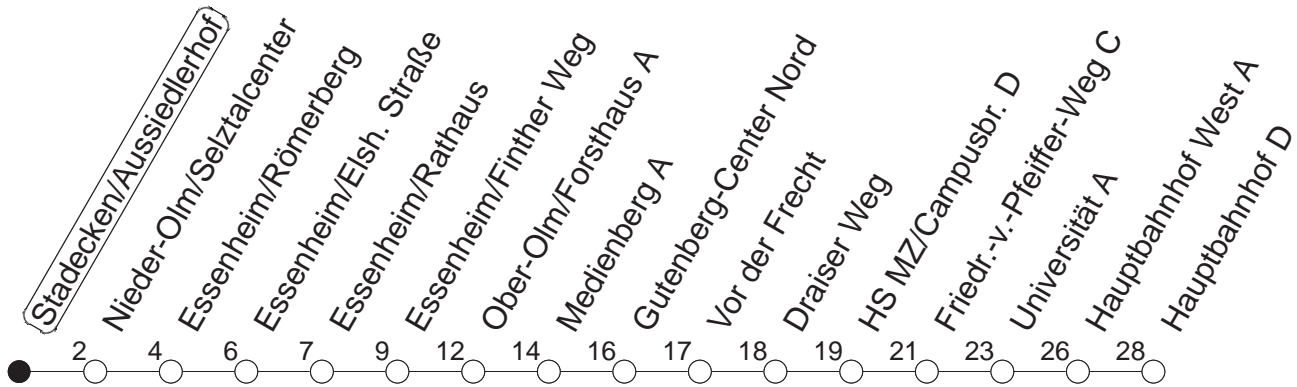

75

Stadecken/Aussiedlerhof

BUS

→ Mainz/Hauptbahnhof

🕒	Mo.-Fr. (Schule)	Mo.-Fr. (Ferien)	Samstag	Sonn-/Feiertag
5	26	26		
6	50			
7	23	23		
8	26	26		
9	26	26	26	
10	26	26	26	
11	26	26	26	
12	46	46	26	
13	47	47	26	
14	26	26	26	
15	21	21	26	
16	23	58	26	58
17	26	51	26	
18	51	51		
19			26	
20				
21				
22	20_{vmd}	20_{vmd}		
23	26_{vfn}	26_{vfn}	26_v	

v : Über Ober-Olm/Draiser Straße

fn : Nur Freitag

md : Nur Montag - Donnerstag

gültig ab: 13.12.20

Ferien Mainz: 21.12.20-05.01.21 / 15./16.02. / 29.03.-06.04. / 25.05.-04.06. / 14.05. / 19.07.-27.08. / 11.10.-22.10.21.

Weitere Infos im Verkehrs Center Mainz (Tel. 0 61 31 - 12 77 77) und www.mainzer-mobilitaet.de