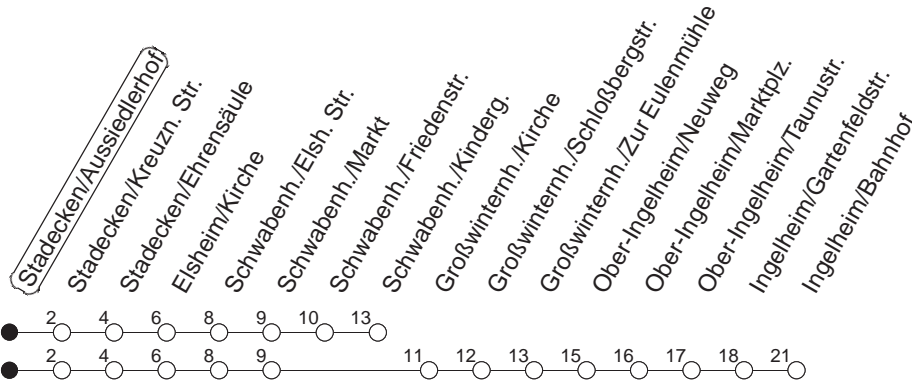

## Stadecken/Aussiedlerhof

BUS

→ Ingelheim/Bahnhof

Uhrzeit	Mo.-Fr. (Schule)		Mo.-Fr. (Ferien)		Samstag	Sonn-/Feiertag
8	26		26			
9	31		31			
10	31 <sub>K</sub>		31 <sub>K</sub>		31 <sub>K</sub>	
11	31		31		31 <sub>K</sub>	
12	31		31		31 <sub>K</sub>	
13					31 <sub>K</sub>	
14	05	31 <sub>K</sub>	31 <sub>K</sub>		31 <sub>K</sub>	
15	31		31		31 <sub>E</sub>	
16	21 <sub>K</sub>		21 <sub>K</sub>		31 <sub>K</sub>	
17	21		21		31	
18	21 <sub>K</sub>		21 <sub>K</sub>		31	
19	31		31			
20	31		31			
21						
22	05 <sub>Amd</sub>	05 <sub>fn</sub>	05 <sub>Amd</sub>	05 <sub>fn</sub>	05	

K : Ab Schwabenheim/Markt nach Schwabenheim/Kindergarten  
 A : Nur bis Elsheim/Kirche

E : Nur bis Stadecken/Ehrensäule  
 md : Nur Montag - Donnerstag  
 fn : Nur Freitag

gültig ab: 13.12.20

Ferien Mainz: 21.12.20-05.01.21 / 15./16.02. / 29.03.-06.04. / 25.05.-04.06. / 14.05. / 19.07.-27.08. / 11.10.-22.10.21.