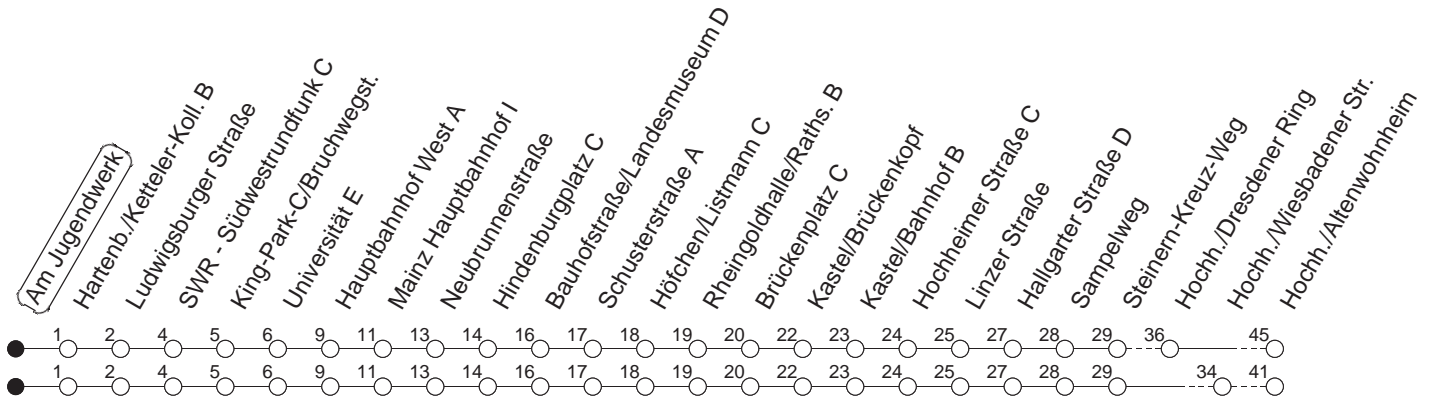

68

Am Jugendwerk

BUS

→ Hochheim/Altenwohnheim

🕒	Mo.-Fr. (Schule)			Mo.-Fr. (Ferien)			Samstag		Sonn-/Feiertag
6	11	41	56	11	41	56			
7	11	21 _H	41	11	41		57		
8	11	41		11	41		41		
9	11	41		11	41		11	41	
10	11	41		11	41		11	41	27 _w
11	11	41		11	41		11	41	27 _w
12	11	41		11	41		11	41	27 _w
13	11	41		11	41		11	41	27 _w
14	11	41		11	41		11	41	27 _w
15	11	41		11	41		11	41	27 _w
16	11	41		11	41		11	41	27 _w
17	11	41		11	41		11	41	27 _w
18	11	41		11	41		11	41	27 _w
19	11	41		11	41		27 _w		27 _w
20	27 _w			27 _w			27 _w		27 _w
21	27 _w			27 _w			27 _w		27 _w
22	27 _w			27 _w			27 _w		27 _w
23	27 _{wfn}	33 _{wmd}		27 _{wfn}	33 _{wmd}		27 _w		33 _w
0	18 _{wmd}	27 _{wfn}		18 _{wmd}	27 _{wfn}		27 _w		18 _w
1	33 _{wfn}			33 _{wfn}			33 _w		

H : Nur bis Hauptbahnhof

w : Über Hochheim/Wiesbadener Straße

fn : Nur Nacht Freitag auf Samstag und Nacht vor Feiertag auf den Feiertag

md : Nur Montag - Donnerstag, nicht in den Nächten vor Feiertagen

gültig ab: 01.04.22

Ferien in Rheinland-Pfalz: 11.04. - 22.04. / 27.05. / 17.06. / 25.07. - 02.09. / 17.10. - 31.10.22.

Weitere Infos im Verkehrs Center Mainz (Tel. 0 61 31 - 12 77 77) und www.mainzer-mobilitaet.de