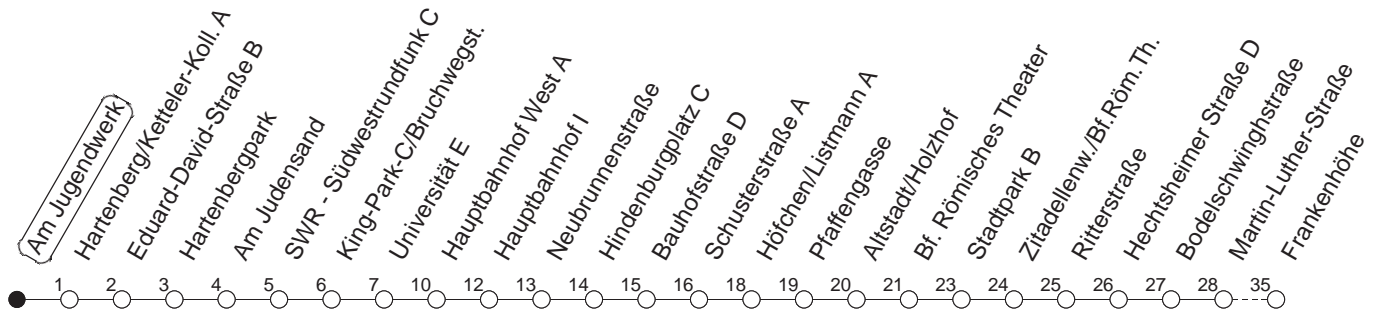

## Am Jugendwerk

BUS

→ Hechtsheim/Frankenhöhe

🕒	Nächte auf Mo.-Fr.	Nächte auf Sa.	Nächte auf Sonn-/Feiertage	Besondere Feiertage*
22	43			43
23	13 43			13 43
0	43	43	43	43
1		13 43	13 43	43
2		43	43	43
3				
4		43 <sub>H</sub>	43 <sub>H</sub>	43 <sub>H</sub>
5		43	43	43
6			43	43 <sub>So</sub>
7			43	43 <sub>So</sub>

H : Nur bis Hauptbahnhof

So : Nicht an Samstagmorgen

gültig ab: 13.12.20

\* Nächte 25. auf 26. u. 26. auf 27.12.; 01. auf 02.01.; Karfreitag auf -samstag; Ostersonntag auf -montag; 01. auf 02.05; Pfingstsonntag auf -montag