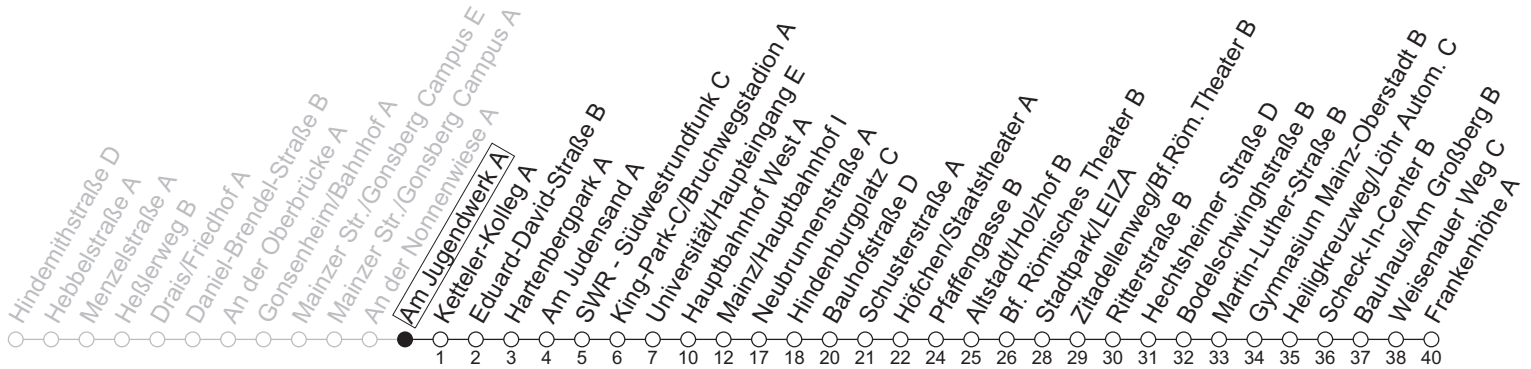

93

Am Jugendwerk A

→ Mainz-Hechtsheim/Frankenhöhe A

🕒	Nächte Mo./Di. bis Do./Fr.	Nacht Freitag auf Samstag	Samstag	Sonn-/Feiertag
5			43	43
6			43	43
7			13 43	43
8				43
9				14 44
10				
11				
12				
13				
14				
15				
16				
17				
18				
19				
20				
21				
22	43	43	43	43
23	13 43	13 43	13 43	13 43
0	43	13 43	13 43	43
1		43	43	
2		43	43	
3				
4		43 _a	43 _a	

a : nur bis Mainz/Hauptbahnhof I

gültig ab: 13.04.2026

In Nächten vor Feiertagen gilt auf dieser Linie der Freitagsfahrplan

Weitere Informationen im Verkehrs-Center Mainz (Tel. 0 61 31 - 12 77 77) und www.mainzer-mobilitaet.de