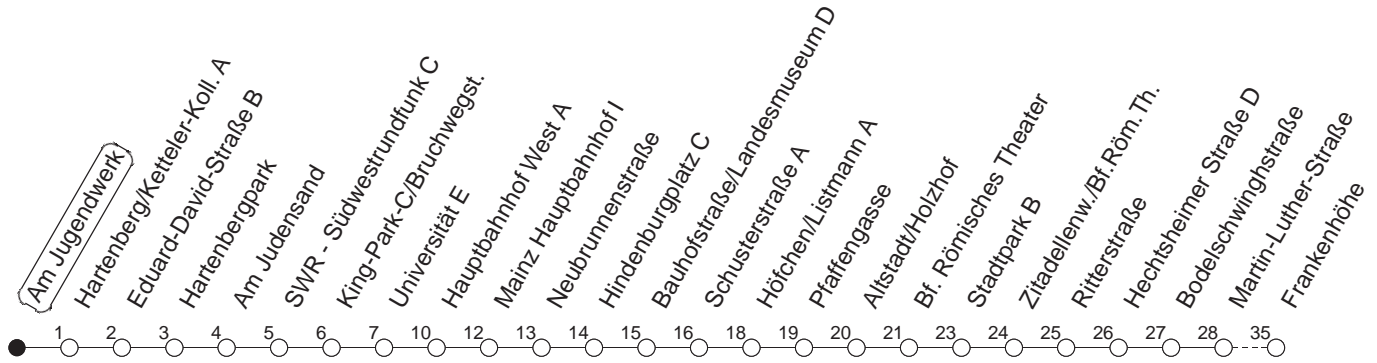

93

Am Jugendwerk

BUS

→ Hechtsheim/Frankenhöhe

🕒	Nächte auf Mo.-Fr.	Nächte auf Sa.	Nächte auf Sonn-/Feiertage	Besondere Feiertage*
22	43			43
23	13 43			13 43
0	43	43	43	43
1		13 43	13 43	43
2		43	43	43
3				
4		43 _H	43 _H	43 _H
5		43	43	43
6			43	43 _n
7			43	43 _n

H : Nur bis Hauptbahnhof

n : Nicht am Morgen des Karsamstags

gültig ab: 01.04.22

* Diese Spalte gilt in den Nächten Karfreitag auf Karsamstag; Ostersonntag auf Ostermontag; Pfingstsonntag auf Pfingstmontag; 02. auf 03.10.22.