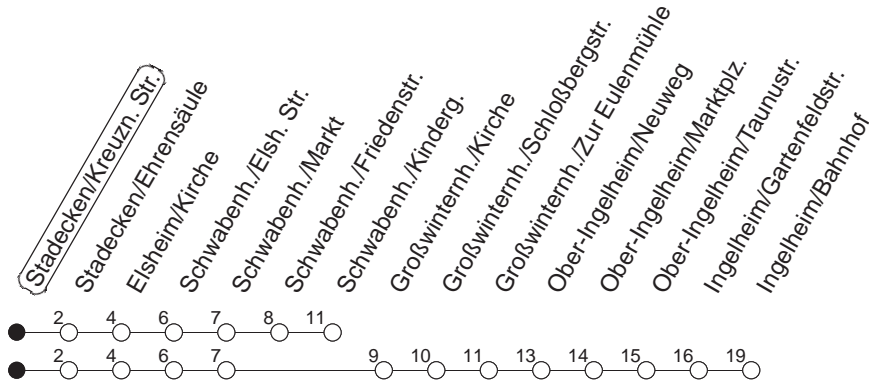

75

Stadecken/Kreuznacher Straße

BUS

→ Ingelheim/Bahnhof

🕒	Mo.-Fr. (Schule)		Mo.-Fr. (Ferien)		Samstag	Sonn-/Feiertag
8	28		28			
9	33		33			
10	33 _K		33 _K		33 _K	
11	33		33		33 _K	
12	33		33		33 _K	
13					33 _K	
14	07	33 _K	33 _K		33 _K	
15	33		33		33 _E	
16	23 _K		23 _K		33 _K	
17	23		23		33	
18	23 _K		23 _K		33	
19	33		33			
20	33		33			
21						
22	07 _{Amd}	07 _{fn}	07 _{Amd}	07 _{fn}	07	

K : Ab Schwabenheim/Markt nach Schwabenheim/Kindergarten
 A : Nur bis Elsheim/Kirche

E : Nur bis Stadecken/Ehrensäule
 md : Nur Montag - Donnerstag
 fn : Nur Freitag

gültig ab: 13.12.20

Ferien Mainz: 21.12.20-05.01.21 / 15./16.02. / 29.03.-06.04. / 25.05.-04.06. / 14.05. / 19.07.-27.08. / 11.10.-22.10.21.