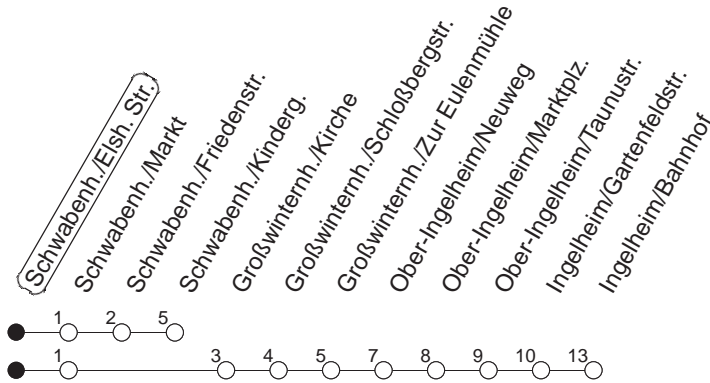

75

Schwabenheim/Elsheimer Straße

BUS

→ Ingelheim/Bahnhof

🕒	Mo.-Fr. (Schule)	Mo.-Fr. (Ferien)	Samstag	Sonn-/Feiertag
8	35	35		
9	40	40		
10	40 _K	40 _K	40 _K	
11	40	40	40 _K	
12	40	40	40 _K	
13			40 _K	
14	12 40 _K	40 _K	40 _K	
15	40	40		
16	30 _K	30 _K	40 _K	
17	30	30	40	
18	30 _K	30 _K	40	
19	40	40		
20	40	40		
21				
22	14 _{fn}	14 _{fn}	14	

K : Ab Schwabenheim/Markt nach Schwabenheim/Kindergarten

fn : Nur Freitag

gültig ab: 13.12.20

Ferien Mainz: 21.12.20-05.01.21 / 15./16.02. / 29.03.-06.04. / 25.05.-04.06. / 14.05. / 19.07.-27.08. / 11.10.-22.10.21.