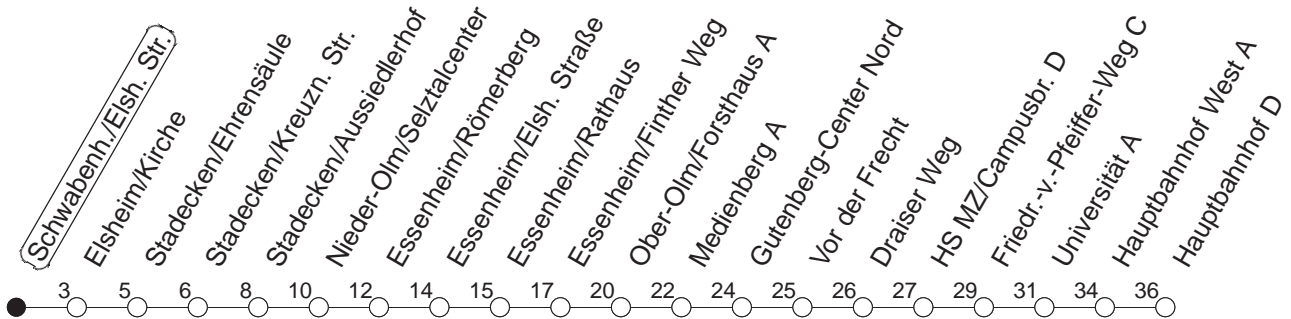

## Schwabenheim/Elsheimer Straße

BUS

→ Mainz/Hauptbahnhof

🕒	Mo.-Fr. (Schule)	Mo.-Fr. (Ferien)	Samstag	Sonn-/Feiertag
5	18	18		
6	39			
7				
8	18	18		
9	18	18	18	
10	18	18	18	
11	18	18	18	
12	38	38	18	
13	39	39	18	
14	18	18	18	
15	13	13	18	
16	15	18	18	
	50	50		
17	18	43	18	
18	43	43		
19			18	
20				
21				
22				
23	16 <sub>vfn</sub>	16 <sub>vfn</sub>	16 <sub>v</sub>	