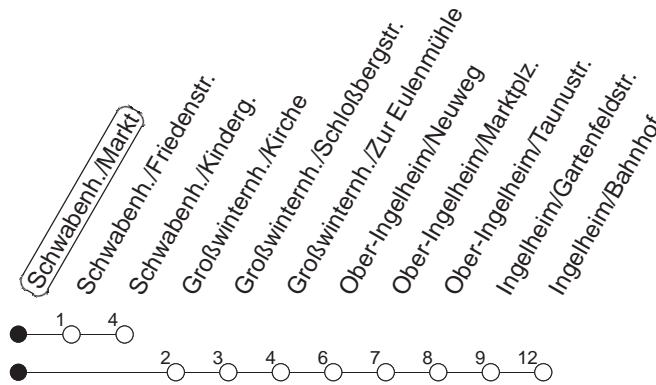

75

Schwabenheim/Markt

BUS

→ Ingelheim/Bahnhof

🕒	Mo.-Fr. (Schule)	Mo.-Fr. (Ferien)	Samstag	Sonn-/Feiertag
8	36	36		
9	41	41		
10	41 _K	41 _K	41 _K	
11	41	41	41 _K	
12	41	41	41 _K	
13			41 _K	
14	13 41 _K	41 _K	41 _K	
15	41	41		
16	31 _K	31 _K	41 _K	
17	31	31	41	
18	31 _K	31 _K	41	
19	41	41		
20	41	41		
21				
22	15 _{fn}	15 _{fn}	15	

K : Ab Schwabenheim/Markt nach Schwabenheim/Kindergarten

fn : Nur Freitag

gültig ab: 13.12.20

Ferien Mainz: 21.12.20-05.01.21 / 15./16.02. / 29.03.-06.04. / 25.05.-04.06. / 14.05. / 19.07.-27.08. / 11.10.-22.10.21.