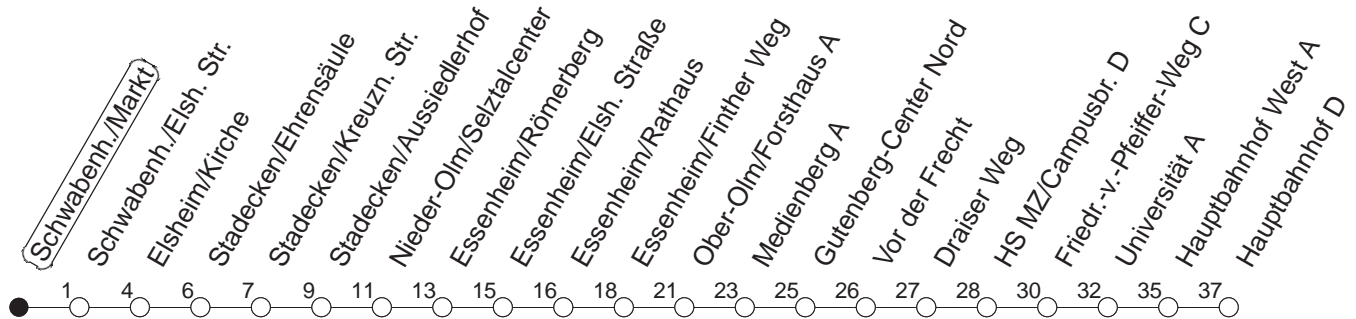

75

Schwabenheim/Markt

BUS

→ Mainz/Hauptbahnhof

🕒	Mo.-Fr. (Schule)	Mo.-Fr. (Ferien)	Samstag	Sonn-/Feiertag
5	17	17		
6	37			
7				
8	17	17		
9	17	17	17	
10	17	17	17	
11	17	17	17	
12	37	37	17	
13	38	38	17	
14	17	17	17	
15	12	12	17	
16	14 49	17 49	17	
17	17	42	17	
18	42	42		
19			17	
20				
21				
22				
23	15 _{vfn}	15 _{vfn}	15 _v	

v : Über Ober-Olm/Draiser Straße

fn : Nur Freitag

gültig ab: 13.12.20

Ferien Mainz: 21.12.20-05.01.21 / 15./16.02. / 29.03.-06.04. / 25.05.-04.06. / 14.05. / 19.07.-27.08. / 11.10.-22.10.21.

Weitere Infos im Verkehrs Center Mainz (Tel. 0 61 31 - 12 77 77) und www.mainzer-mobilitaet.de