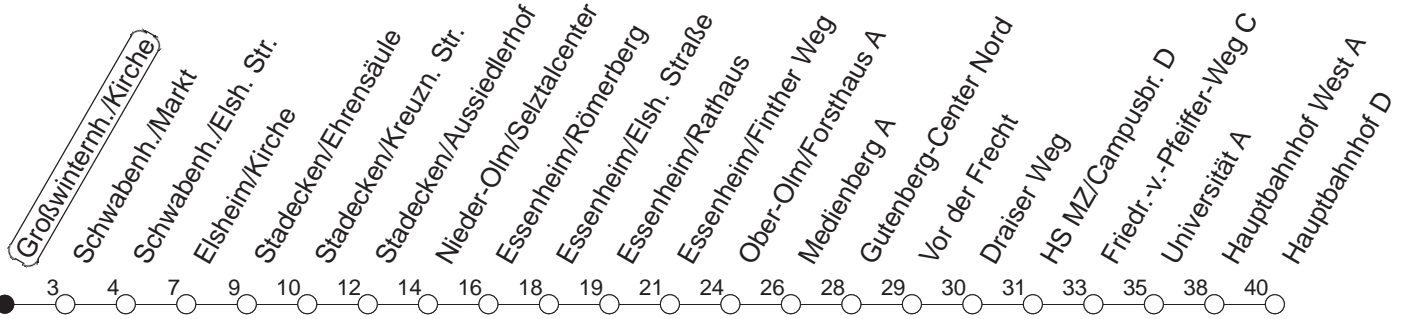

75

Großwinternheim/Kirche

BUS

→ Mainz/Hauptbahnhof

🕒	Mo.-Fr. (Schule)	Mo.-Fr. (Ferien)	Samstag	Sonn-/Feiertag
6	34			
7				
8				
9	14	14		
10	14	14	14	
11				
12	34	34		
13	35	35		
14	14	14		
15				
16	11	14	14	
17	14	39		
18	39	39		
19			14	
20				
21				
22				
23	12 _{vfn}	12 _{vfn}	12 _v	

v : Über Ober-Olm/Draiser Straße

fn : Nur Freitag

gültig ab: 13.12.20

Ferien Mainz: 21.12.20-05.01.21 / 15./16.02. / 29.03.-06.04. / 25.05.-04.06. / 14.05. / 19.07.-27.08. / 11.10.-22.10.21.

Weitere Infos im Verkehrs Center Mainz (Tel. 0 61 31 - 12 77 77) und www.mainzer-mobilitaet.de