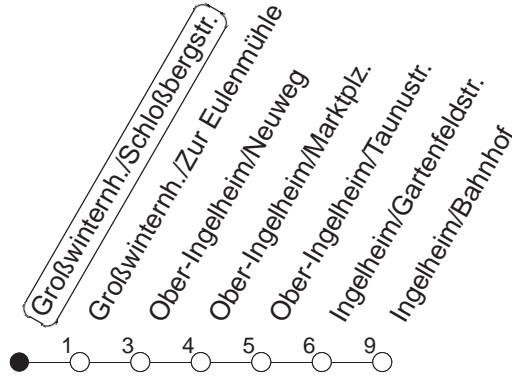

75

Großwinternh./Schloßbergstr.

BUS

→ Ingelheim/Bahnhof

🕒	Mo.-Fr. (Schule)	Mo.-Fr. (Ferien)	Samstag	Sonn-/Feiertag
8	39	39		
9	44	44		
10				
11	44	44		
12	44	44		
13				
14	16			
15	44	44		
16				
17	34	34	44	
18			44	
19	44	44		
20	44	44		
21				
22	18 _{fn}	18 _{fn}	18	

fn : Nur Freitag

gültig ab: 13.12.20

Ferien Mainz: 21.12.20-05.01.21 / 15./16.02. / 29.03.-06.04. / 25.05.-04.06. / 14.05. / 19.07.-27.08. / 11.10.-22.10.21.

Weitere Infos im Verkehrs Center Mainz (Tel. 0 61 31 - 12 77 77) und www.mainzer-mobilitaet.de